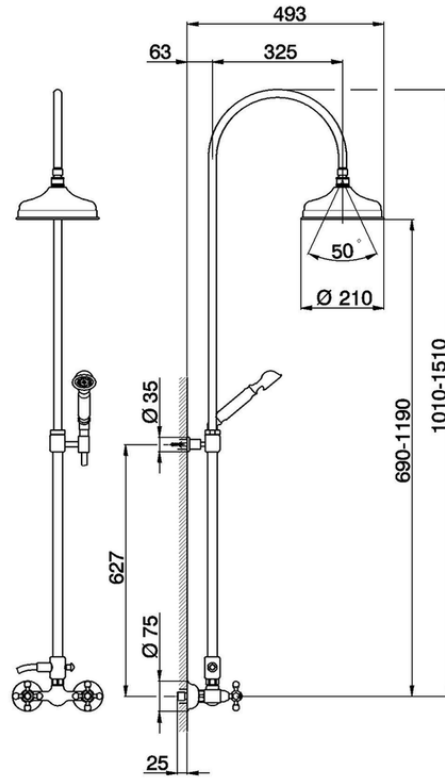

Colonna miscelatore doccia 2 funzioni COLUMNS\_AC904051

AC904051

<https://huberitalia.com/colonna-miscelatore-doccia-2-funzioni-columns-ac904051>

2024-11-21