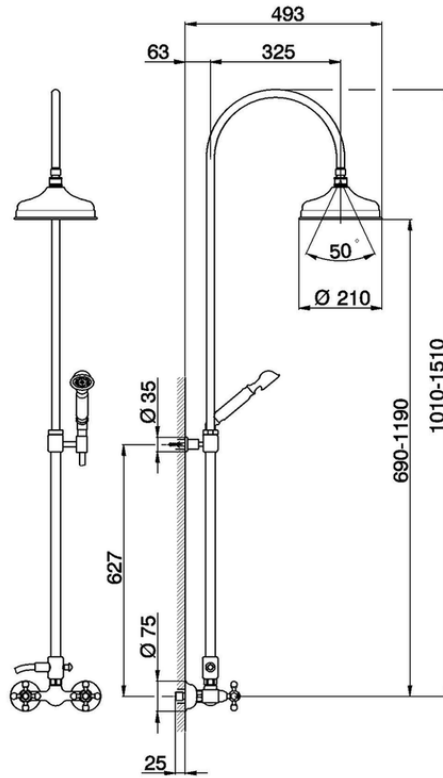

Colonna miscelatore doccia 2 funzioni COLUMNS_AC904051

AC904051

<https://huberitalia.com/colonna-miscelatore-doccia-2-funzioni-columns-ac904051>

2024-11-21