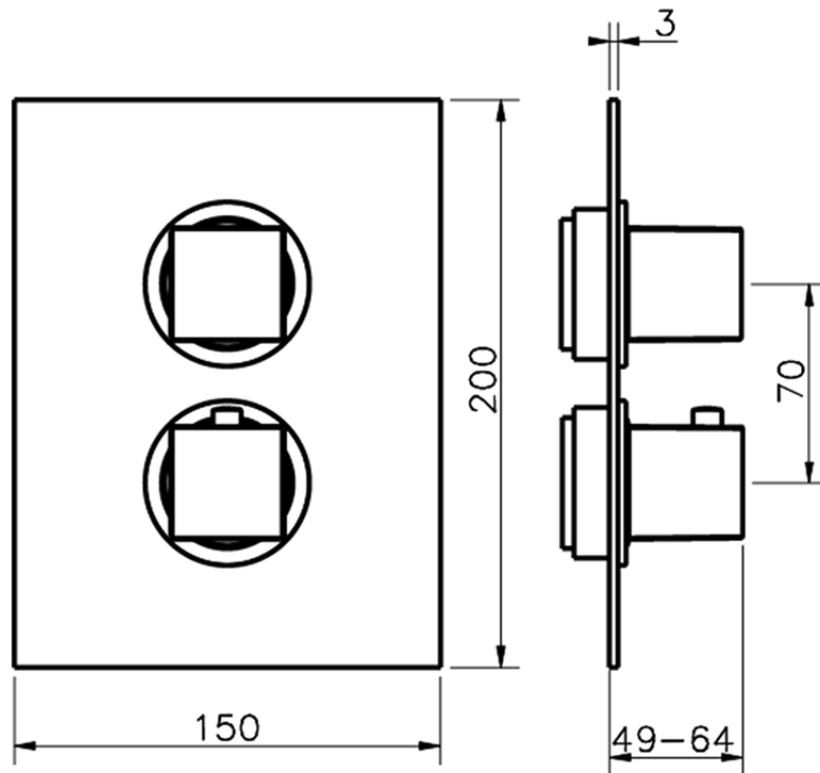

## Parte esterna termostatico doccia incasso 1 uscita NUOVA EGO\_NE007300

NE007300

<https://huberitalia.com/parte-esterna-termostatico-doccia-incasso-1-uscita-nuova-ego-ne007300>

## Piastra/Plate/Plaque/Platte/Placa

2-3mm: XX 25-40 YY 76-91

10 mm: XX 16-31 YY 65-80

ZB007301

<https://huberitalia.com/parte-incasso-termostatico-doccia-1-uscita-incasso-zb007301>

2024-11-23