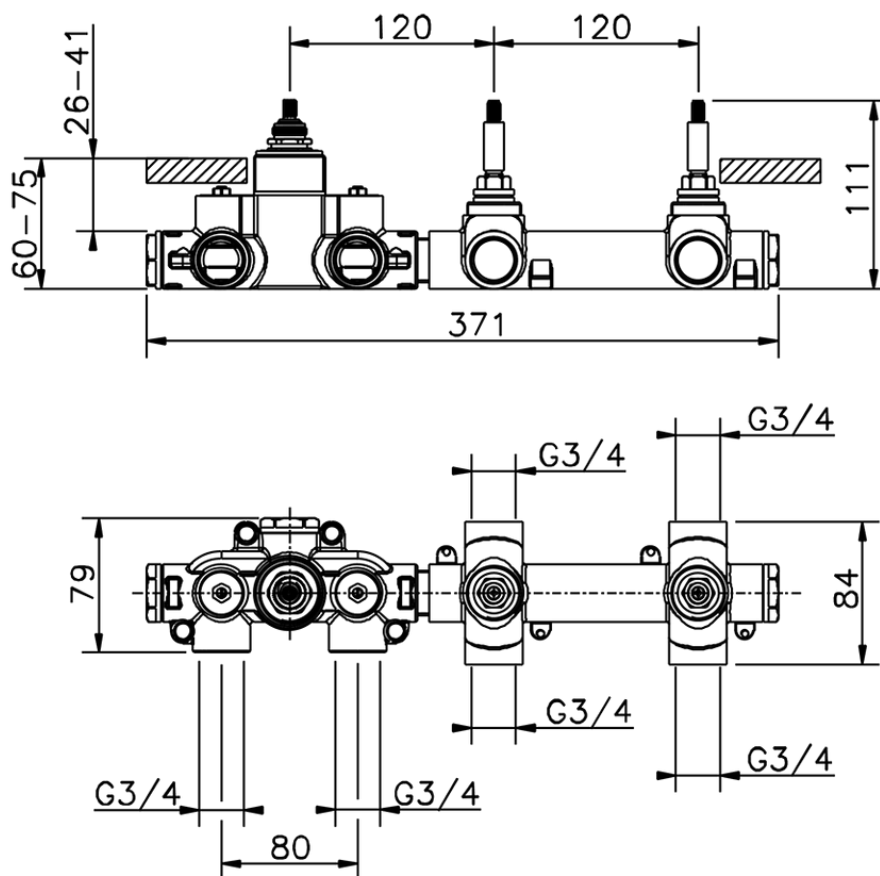

Parte esterna termo doccia incasso 2 funzioni NUOVA EGO_NE01R200

NE01R200

<https://huberitalia.com/parte-esterna-termo-doccia-incasso-2-funzioni-nuova-ego-ne01r200>

ZB01R200

<https://huberitalia.com/parte-incasso-termostatico-2-funzioni-incasso-zb01r200>