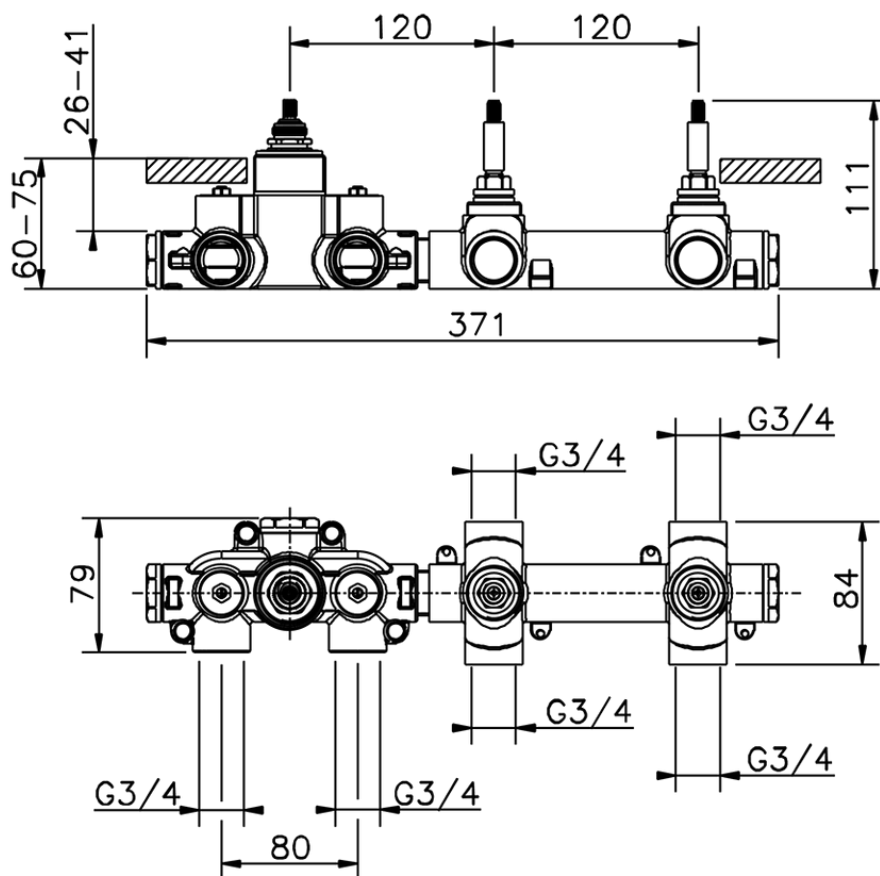

Parte esterna termo doccia incasso 2 funzioni NUOVA EGO\_NE01R200

NE01R200

<https://huberitalia.com/parte-esterna-termo-doccia-incasso-2-funzioni-nuova-ego-ne01r200>

ZB01R200

<https://huberitalia.com/parte-incasso-termostatico-2-funzioni-incasso-zb01r200>