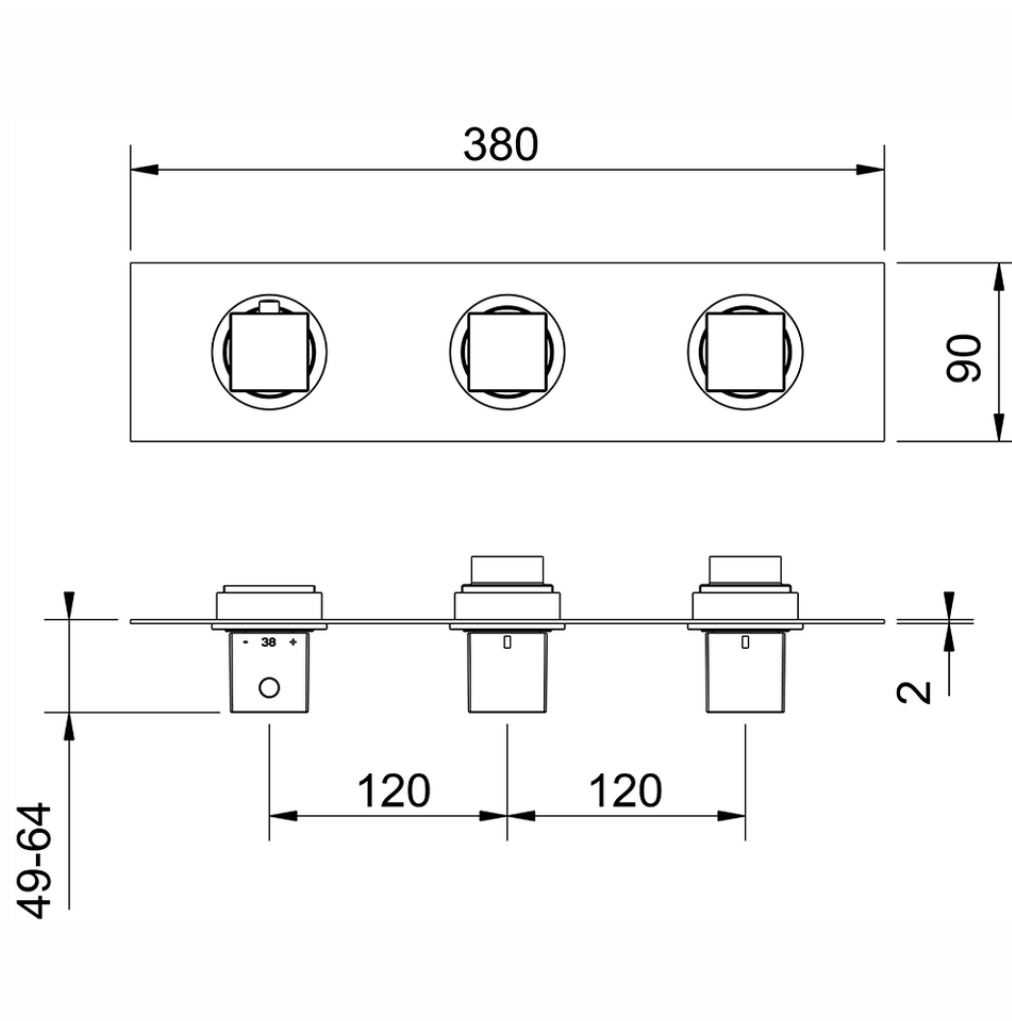

Parte esterna termo doccia incasso 2 funzioni NUOVA EGO\_NE01R200

NE01R200

<https://huberitalia.com/parte-esterna-termo-doccia-incasso-2-funzioni-nuova-ego-ne01r200>

ZB01R200

<https://huberitalia.com/parte-incasso-termostatico-2-funzioni-incasso-zb01r200>