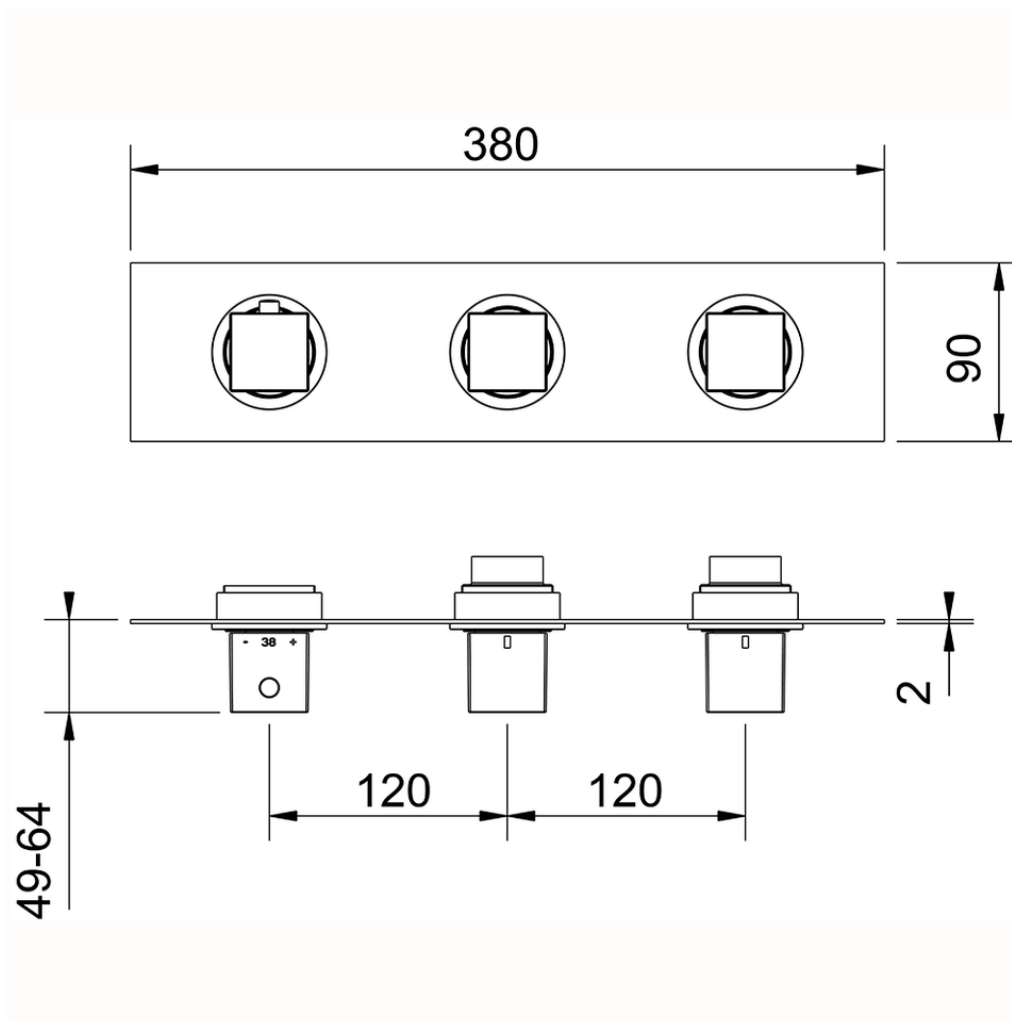

Parte esterna termo doccia incasso 2 funzioni NUOVA EGO_NE01R200

NE01R200

<https://huberitalia.com/parte-esterna-termo-doccia-incasso-2-funzioni-nuova-ego-ne01r200>

ZB01R200

<https://huberitalia.com/parte-incasso-termostatico-2-funzioni-incasso-zb01r200>