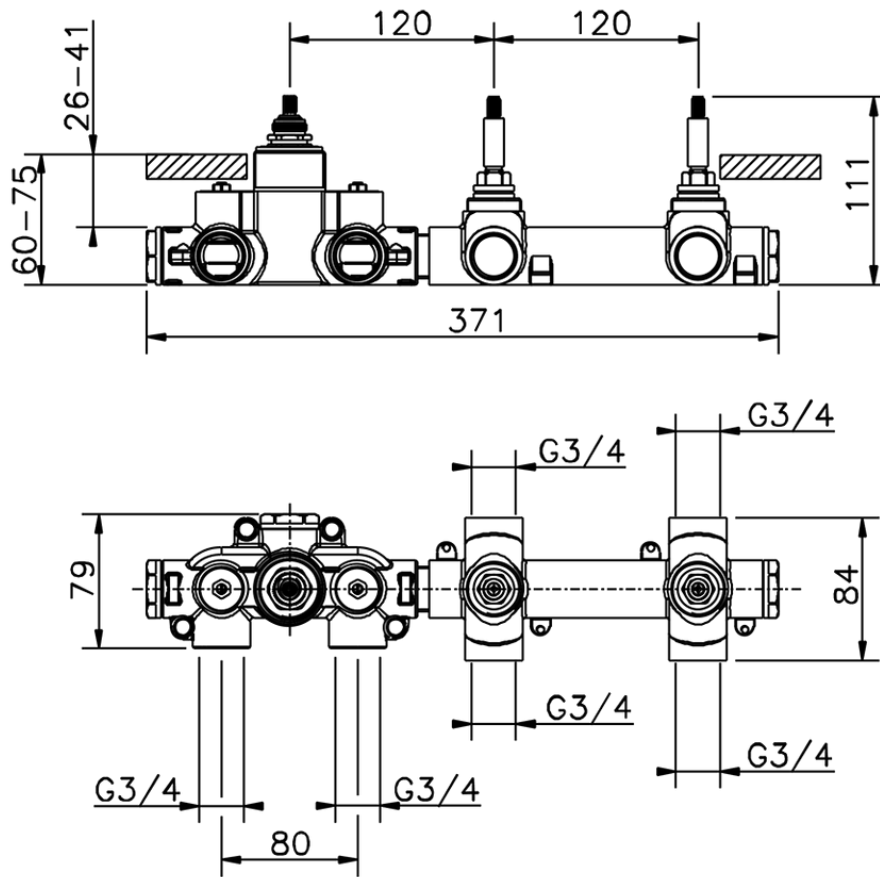

Parte esterna termo doccia incasso 2 funzioni NUOVA EGO_NE01R200

NE01R200

<https://huberitalia.com/parte-esterna-termo-doccia-incasso-2-funzioni-nuova-ego-ne01r200>

ZB01R200

<https://huberitalia.com/parte-incasso-termostatico-2-funzioni-incasso-zb01r200>