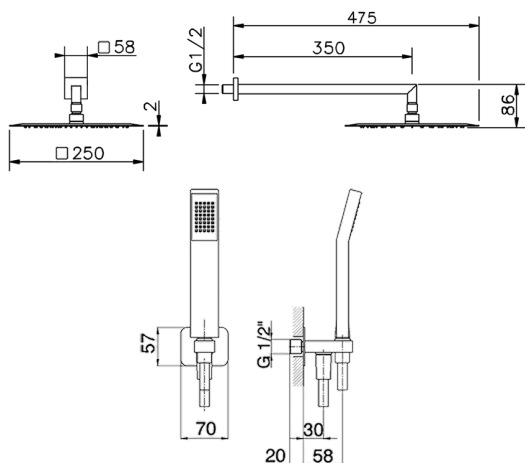

MODELLO **SS0K0050**

Kit braccio doccia con presa d'acqua, braccio doccia L.350 mm, soffione quadro 250x250 mm sp.2 mm in INOX, doccetta monogetto Quad 42x18 mm in ABS, presa d'acqua 1/2", flessibile liscio SILVERFLEX 150 cm

FINITURE DISPONIBILI

21 21 Cromo

CARATTERISTICHE