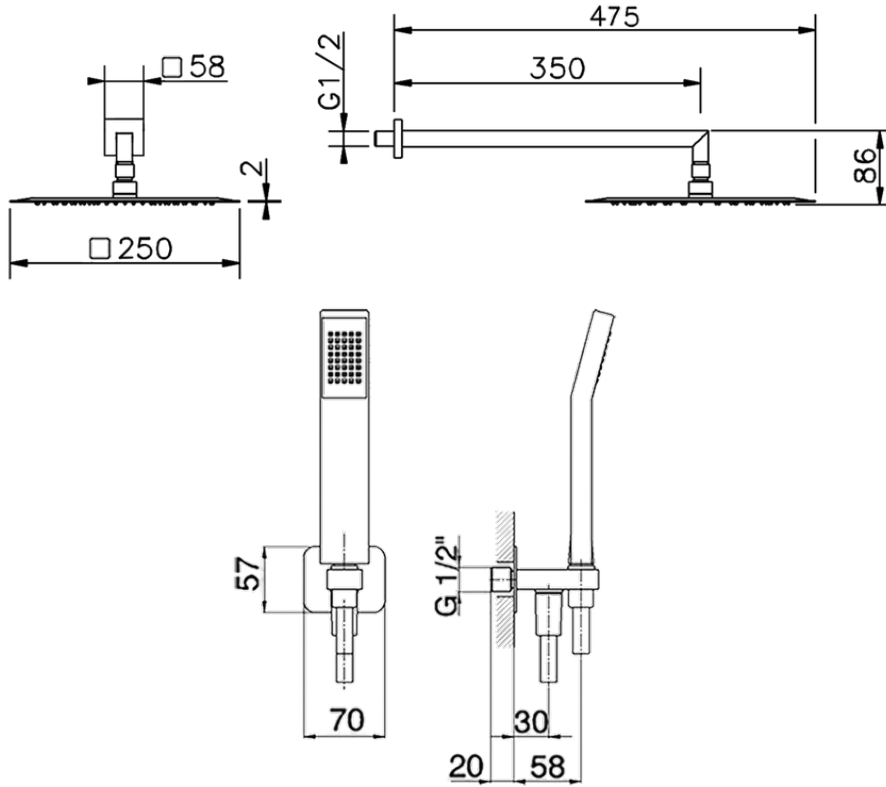

Kit braccio doccia con presa d'acqua SHOWER_SS0K0050

SS0K0050

<https://huberitalia.com/kit-braccio-doccia-con-presa-dacqua-shower-ss0k0050>

2024-12-04