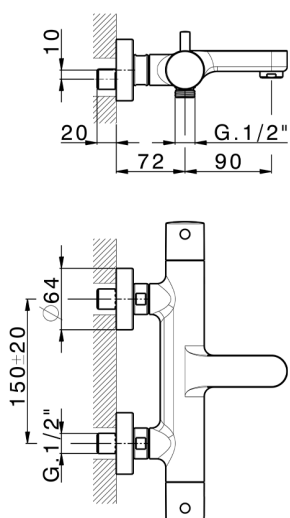

Miscelatore termostatico vasca M32_MTT23016

MODELLO **MTT23016**

Miscelatore termostatico vasca, senza completo doccia

FINITURE DISPONIBILI

-  **21** 21 Cromo
-  **26** 26 Vecchio Rame
-  **2F** 2F Nichel Spazzolato
-  **2W** 2W Oro Spazzolato
-  **40** 40 Nero Opaco
-  **4Q** 4Q Bianco Opaco

CARATTERISTICHE

Ricambio Cartuccia **22.04A.AR - ZZ97279004**

Cartuccia Termostatica Argo 2 (filtro lungo)

DeviaStop

La tecnologia Devia Stop di Huber consente con un semplice movimento rotativo di gestire la portata dell'acqua e di scegliere la modalità d'erogazione (soffione, doccia a mano).