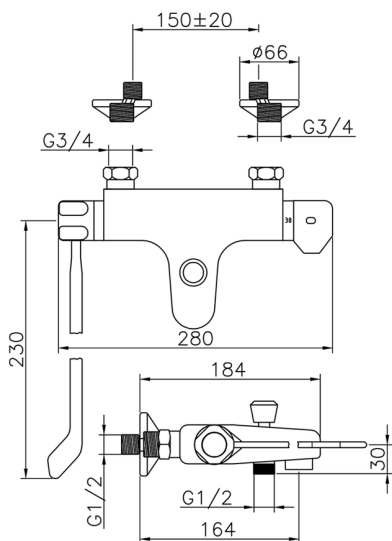

Miscelatore termostatico vasca CLINIC&TECHNICAL_CLT25030

MODELLO **CLT25030**

Miscelatore termostatico vasca, senza completo doccia, attacco per flessibile 1/2" M, con leva clinica

FINITURE DISPONIBILI

21 21 Cromo

CARATTERISTICHE

Ricambio Cartuccia **24.04A.PP**

Cartuccia Termostatica Plus P 8X20

Termostatico

Il Termostatico Huber è il tuo personale gestore dell'acqua che ti aiuta a gestire e controllare acqua ed energia senza sprechi.