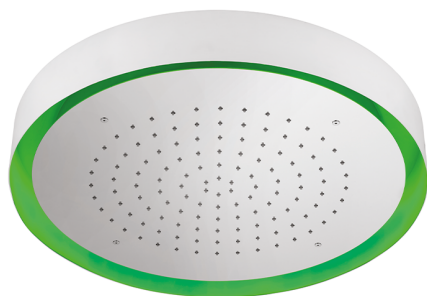

Soffione a soffitto con cromoterapia Ø 570 mm ZEN_ZS1C0140

MODELLO **ZS1C0140**

Soffione a soffitto con cromoterapia Ø 570 mm, con carter esterno bianco, funzioni pioggia, cromoterapia, con comando wireless, acciaio inox AISI 304

FINITURE DISPONIBILI

40 40 Nero Opaco

4Q 4Q Bianco Opaco

D1 D1 Inox Spazzolato

D2 D2 Inox Lucido

CARATTERISTICHE

2025-01-05