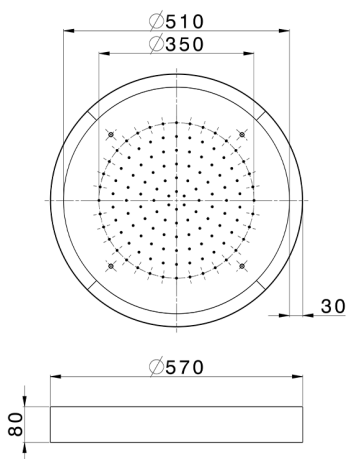

Soffione a soffitto con cromoterapia Ø 570 mm ZEN_ZS1C0140

MODELLO **ZS1C0140**

Soffione a soffitto con cromoterapia Ø 570 mm, con carter esterno bianco, funzioni pioggia, cromoterapia, con comando wireless, acciaio inox AISI 304