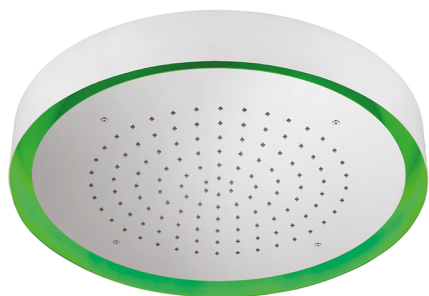

Soffione a soffitto con cromoterapia Ø 570 mm ZEN_ZS1C0140

MODELLO **ZS1C0140**

Soffione a soffitto con cromoterapia Ø 570 mm, con carter esterno bianco, funzioni pioggia, cromoterapia, con comando wireless, acciaio inox AISI 304

FINITURE DISPONIBILI

40 40 Nero Opaco

4Q 4Q Bianco Opaco

D1 D1 Inox Spazzolato

D2 D2 Inox Lucido

CARATTERISTICHE

2025-02-05