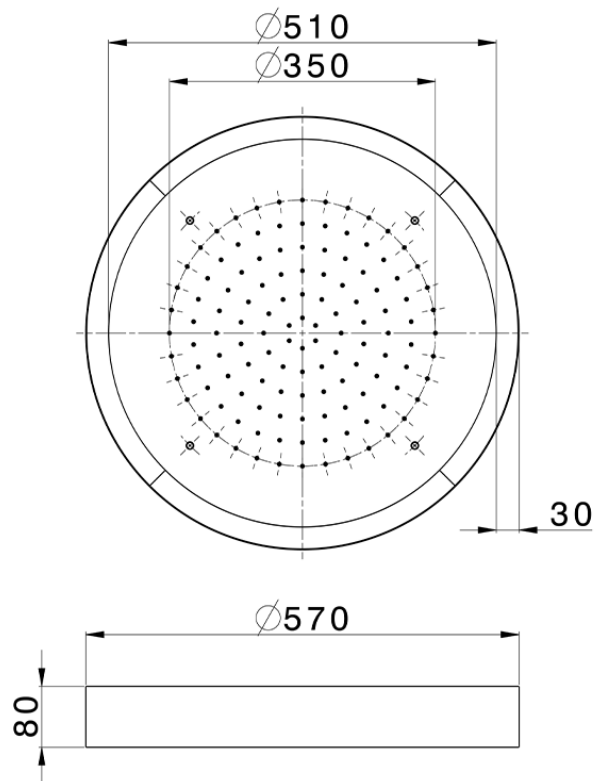

## Soffione a soffitto con cromoterapia Ø 570 mm ZEN\_ZS1C0140

ZS1C0140

<https://www.huberitalia.com/soffione-a-soffitto-con-cromoterapia-o-570-mm-zen-zs1c0140>

2025-02-05