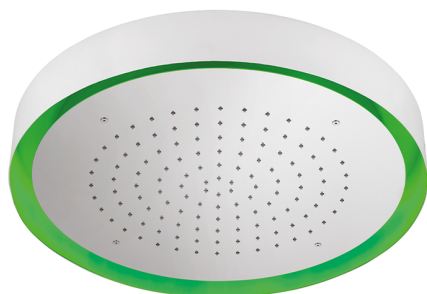

## Soffione a soffitto con cromoterapia Ø 570 mm ZEN\_ZS1C0140

MODELLO **ZS1C0140**

Soffione a soffitto con cromoterapia Ø 570 mm, con carter esterno bianco, funzioni pioggia, cromoterapia, con comando wireless, acciaio inox AISI 304

### FINITURE DISPONIBILI

**40** 40 Nero Opaco

**4Q** 4Q Bianco Opaco

**D1** D1 Inox Spazzolato

**D2** D2 Inox Lucido