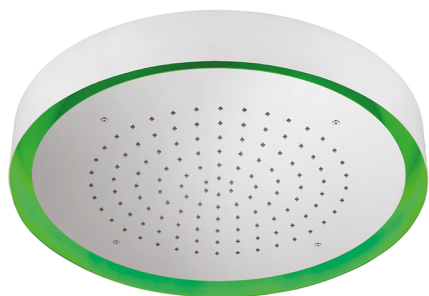

Soffione a soffitto con cromoterapia Ø 570 mm ZEN_ZS1C0140

MODELLO **ZS1C0140**

Soffione a soffitto con cromoterapia Ø 570 mm, con carter esterno bianco, funzioni pioggia, cromoterapia, con comando wireless, acciaio inox AISI 304

FINITURE DISPONIBILI

40 40 Nero Opaco

4Q 4Q Bianco Opaco

D1 D1 Inox Spazzolato

D2 D2 Inox Lucido

CARATTERISTICHE

2025-01-05