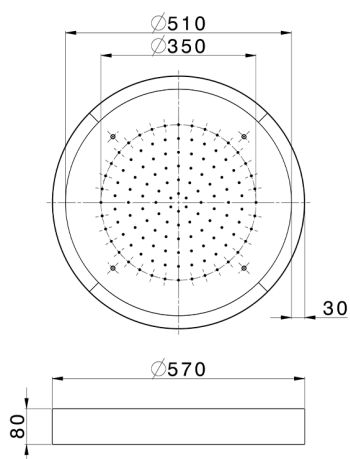

## Soffione a soffitto con cromoterapia Ø 570 mm ZEN\_ZS1C0140

MODELLO **ZS1C0140**

Soffione a soffitto con cromoterapia Ø 570 mm, con carter esterno bianco, funzioni pioggia, cromoterapia, con comando wireless, acciaio inox AISI 304