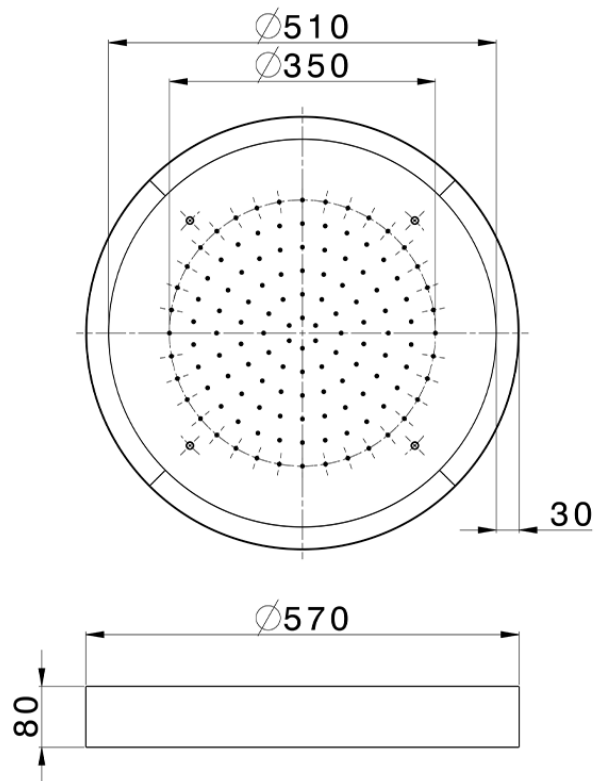

Soffione a soffitto con cromoterapia Ø 570 mm ZEN_ZS1C0140

ZS1C0140

<https://www.huberitalia.com/soffione-a-soffitto-con-cromoterapia-o-570-mm-zen-zs1c0140>

2025-01-05