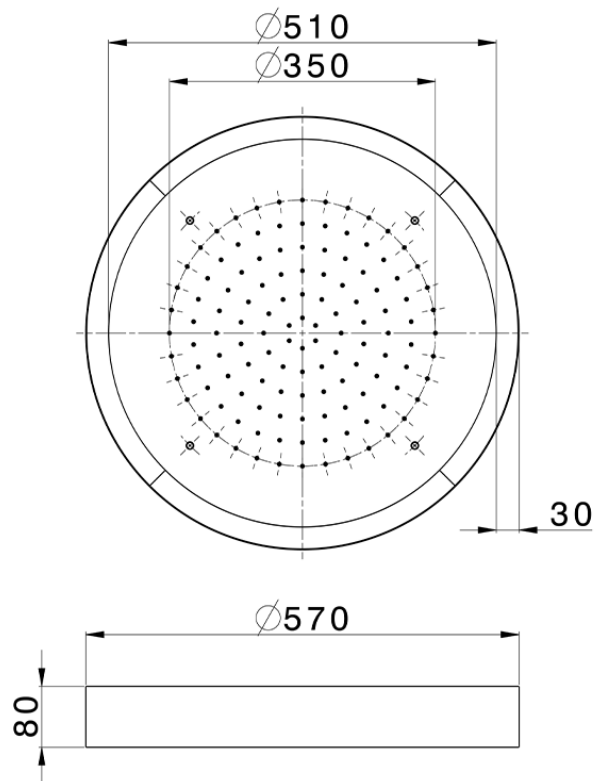

Soffione a soffitto con cromoterapia Ø 570 mm ZEN_ZS1C0140

ZS1C0140

<https://www.huberitalia.com/soffione-a-soffitto-con-cromoterapia-o-570-mm-zen-zs1c0140>

2025-02-05