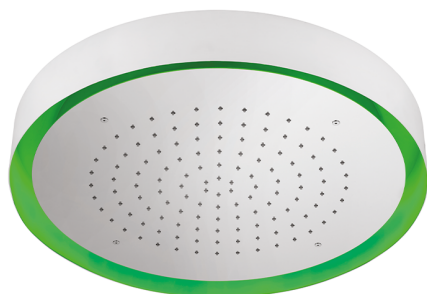

Soffione a soffitto con cromoterapia Ø 570 mm ZEN_ZS1C0140

MODELLO **ZS1C0140**

Soffione a soffitto con cromoterapia Ø 570 mm, con carter esterno bianco, funzioni pioggia, cromoterapia, con comando wireless, acciaio inox AISI 304

FINITURE DISPONIBILI

-  **40** 40 Nero Opaco
-  **4Q** 4Q Bianco Opaco
-  **D1** D1 Inox Spazzolato
-  **D2** D2 Inox Lucido

CARATTERISTICHE

2025-02-05