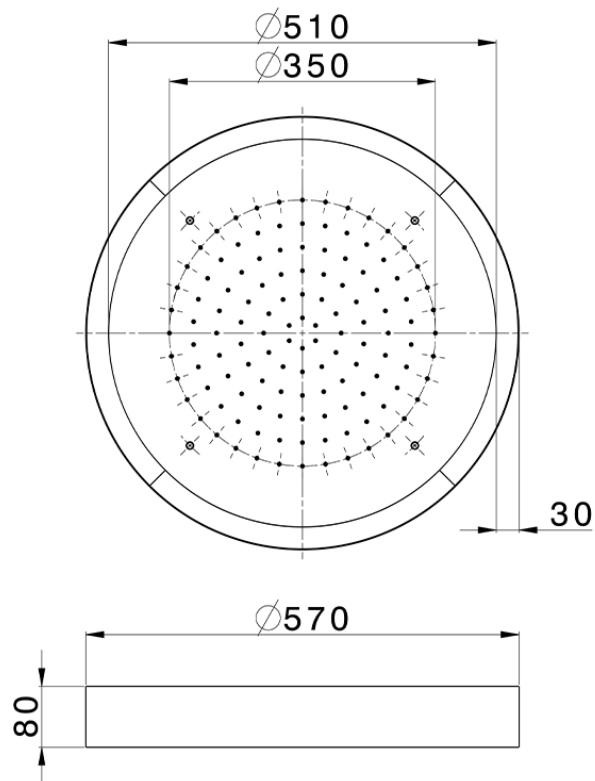

Soffione a soffitto con cromoterapia Ø 570 mm ZEN_ZS1C0140

ZS1C0140

<https://www.huberitalia.com/soffione-a-soffitto-con-cromoterapia-o-570-mm-zen-zs1c0140>

2025-01-02