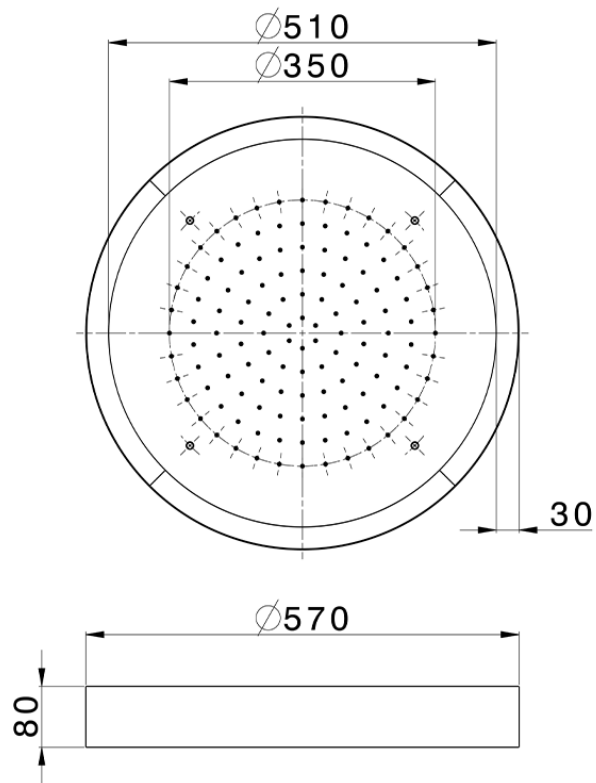

Soffione a soffitto con cromoterapia Ø 570 mm ZEN\_ZS1C0140

ZS1C0140

<https://www.huberitalia.com/soffione-a-soffitto-con-cromoterapia-o-570-mm-zen-zs1c0140>

2025-02-05