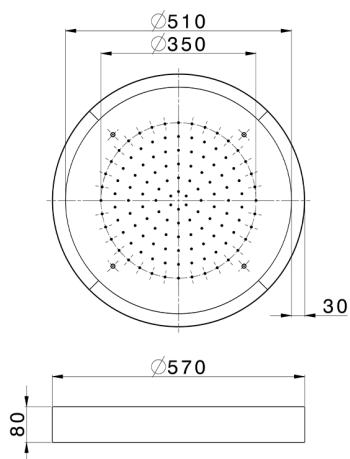

## Soffione a soffitto con cromoterapia Ø 570 mm ZEN\_ZS1C0140

MODELLO **ZS1C0140**

Soffione a soffitto con cromoterapia Ø 570 mm, con carter esterno bianco, funzioni pioggia, cromoterapia, con comando wireless, acciaio inox AISI 304