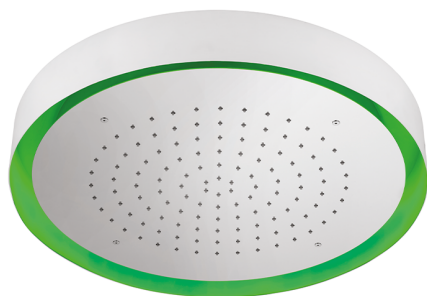

## Soffione a soffitto con cromoterapia Ø 570 mm ZEN\_ZS1C0140

MODELLO **ZS1C0140**

Soffione a soffitto con cromoterapia Ø 570 mm, con carter esterno bianco, funzioni pioggia, cromoterapia, con comando wireless, acciaio inox AISI 304

### FINITURE DISPONIBILI

**40** 40 Nero Opaco

**4Q** 4Q Bianco Opaco

**D1** D1 Inox Spazzolato

**D2** D2 Inox Lucido