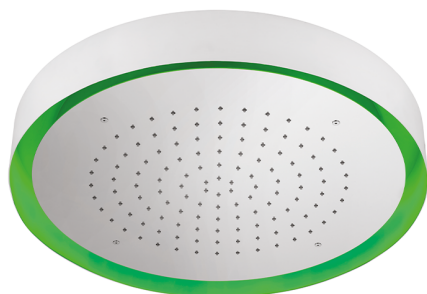

Soffione a soffitto con cromoterapia Ø 570 mm ZEN_ZS1C0140

MODELLO **ZS1C0140**

Soffione a soffitto con cromoterapia Ø 570 mm, con carter esterno bianco, funzioni pioggia, cromoterapia, con comando wireless, acciaio inox AISI 304

FINITURE DISPONIBILI

40 40 Nero Opaco

4Q 4Q Bianco Opaco

D1 D1 Inox Spazzolato

D2 D2 Inox Lucido

CARATTERISTICHE

2025-02-05