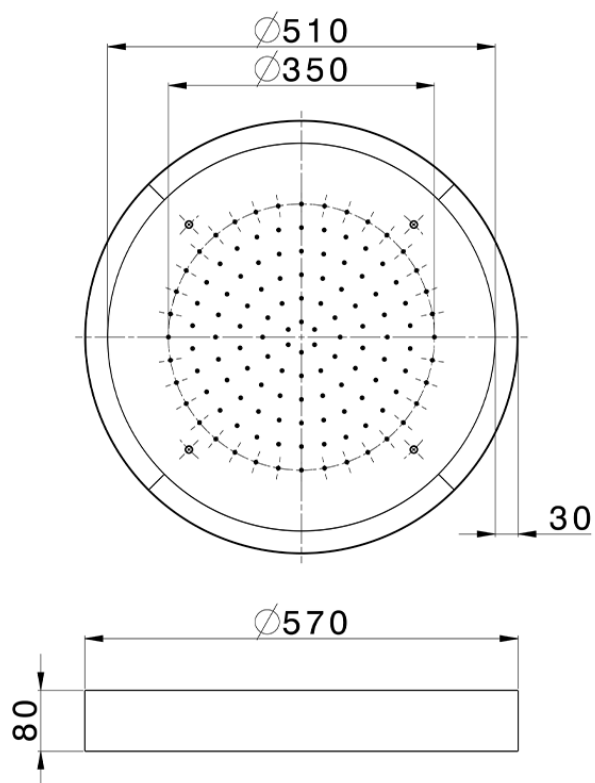

Soffione a soffitto con cromoterapia Ø 570 mm ZEN_ZS1C0140

ZS1C0140

<https://www.huberitalia.com/soffione-a-soffitto-con-cromoterapia-o-570-mm-zen-zs1c0140>

2025-02-05