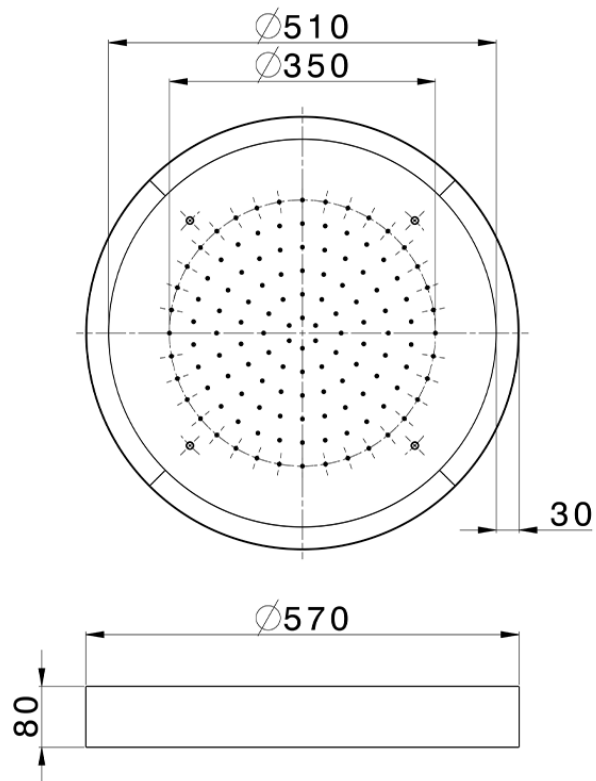

## Soffione a soffitto con cromoterapia Ø 570 mm ZEN\_ZS1C0140

ZS1C0140

<https://www.huberitalia.com/soffione-a-soffitto-con-cromoterapia-o-570-mm-zen-zs1c0140>

2025-01-05