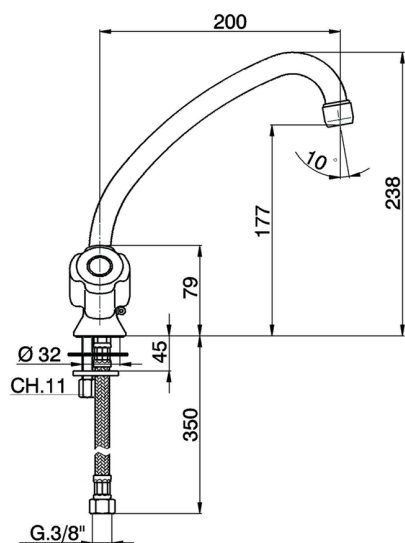

Miscelatore lavello EVA_EV000535

MODELLO **EV000535**

Miscelatore lavello, bocca girevole, senza maniglie

FINITURE DISPONIBILI

CARATTERISTICHE

2024-11-21