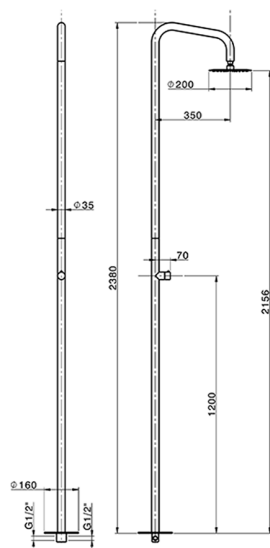

Colonna doccia progressiva outdoor LYNOX_LX005130

MODELLO **LX005130**

Colonna doccia progressiva outdoor, per esterno/interno a pavimento, soffione tondo D.200 mm in INOX, INOX AISI 316L

FINITURE DISPONIBILI

D1 D1 Inox Spazzolato

CARATTERISTICHE

Ricambio Cartuccia **ZZ9C292000**

Cartuccia Monocomando Progressiva 25 mm

2025-01-09