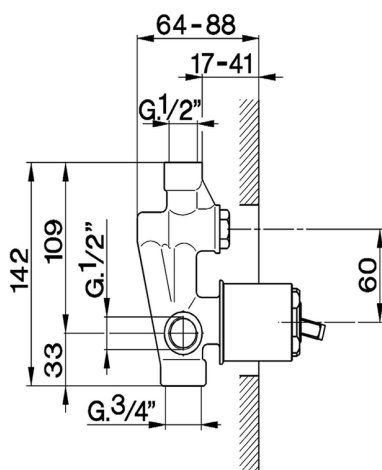

## Parte esterna monocomando vasca-doccia incasso CROISSETTE\_CM002100

MODELLO **CM002100**

Parte esterna monocomando vasca-doccia incasso,deviatore automatico 2 uscite,senza parte incasso,per art.ZB002210

## Parte esterna monocomando vasca-doccia incasso CROISSETTE\_CM002100

CM002100 <https://www.huberitalia.com/parte-esterna-monocomando-vasca-doccia-incasso-croisette-cm002100>

## Parte incasso monocomando vasca-doccia INCASSO\_ZB002210

MODELLO **ZB002210**

Parte incasso monocomando vasca-doccia,deviatore  
2 uscite 1/2" e 3/4",senza parte esterna

FINITURE DISPONIBILI

**04** 04 Senza Finitura

CARATTERISTICHE

Installazione	<b>Incasso</b>
Ricambio Cartuccia	<b>ZZ92909000</b>
<b>Cartuccia Monocomando 43 mm</b>	
Incasso	<b>1</b>

2025-02-23