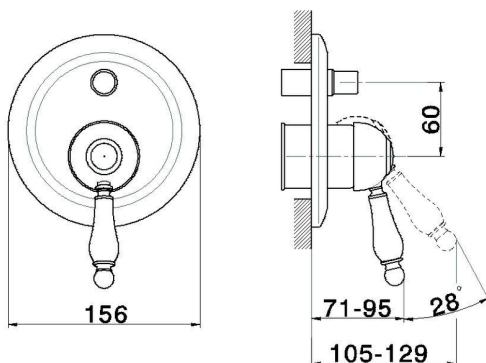

CARATTERISTICHE

Installazione **Incasso**
Parti Incasso necessarie **ZB002210**