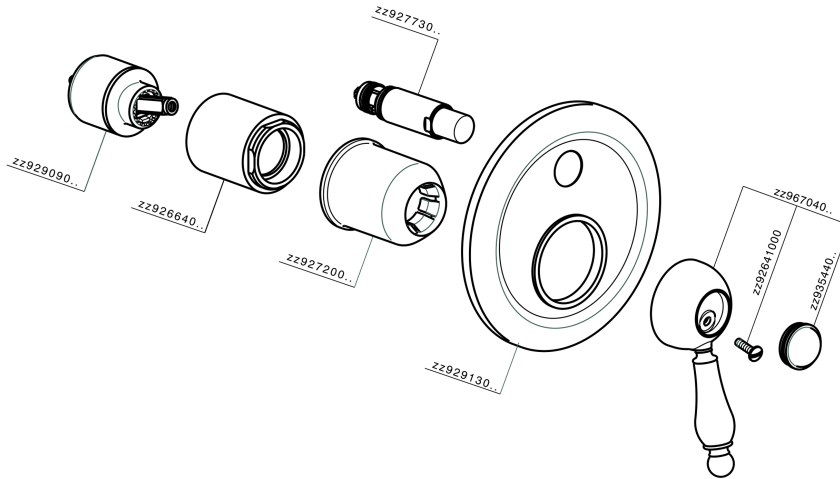

## Parte esterna monocomando vasca-doccia incasso CROISSETTE\_CM002100

MODELLO **CM002100**

Parte esterna monocomando vasca-doccia incasso,deviatore automatico 2 uscite,senza parte incasso,per art.ZB002210

### CARATTERISTICHE

Installazione **Incasso**  
 Parti Incasso necessarie **ZB002210**

## Parte esterna monocomando vasca-doccia incasso CROISSETTE\_CM002100

CM002100 <https://www.huberitalia.com/parte-esterna-monocomando-vasca-doccia-incasso-croisette-cm002100>

## Parte incasso monocomando vasca-doccia INCASSO\_ZB002210

MODELLO **ZB002210**

Parte incasso monocomando vasca-doccia,deviatore  
2 uscite 1/2" e 3/4",senza parte esterna

FINITURE DISPONIBILI

**04** 04 Senza Finitura