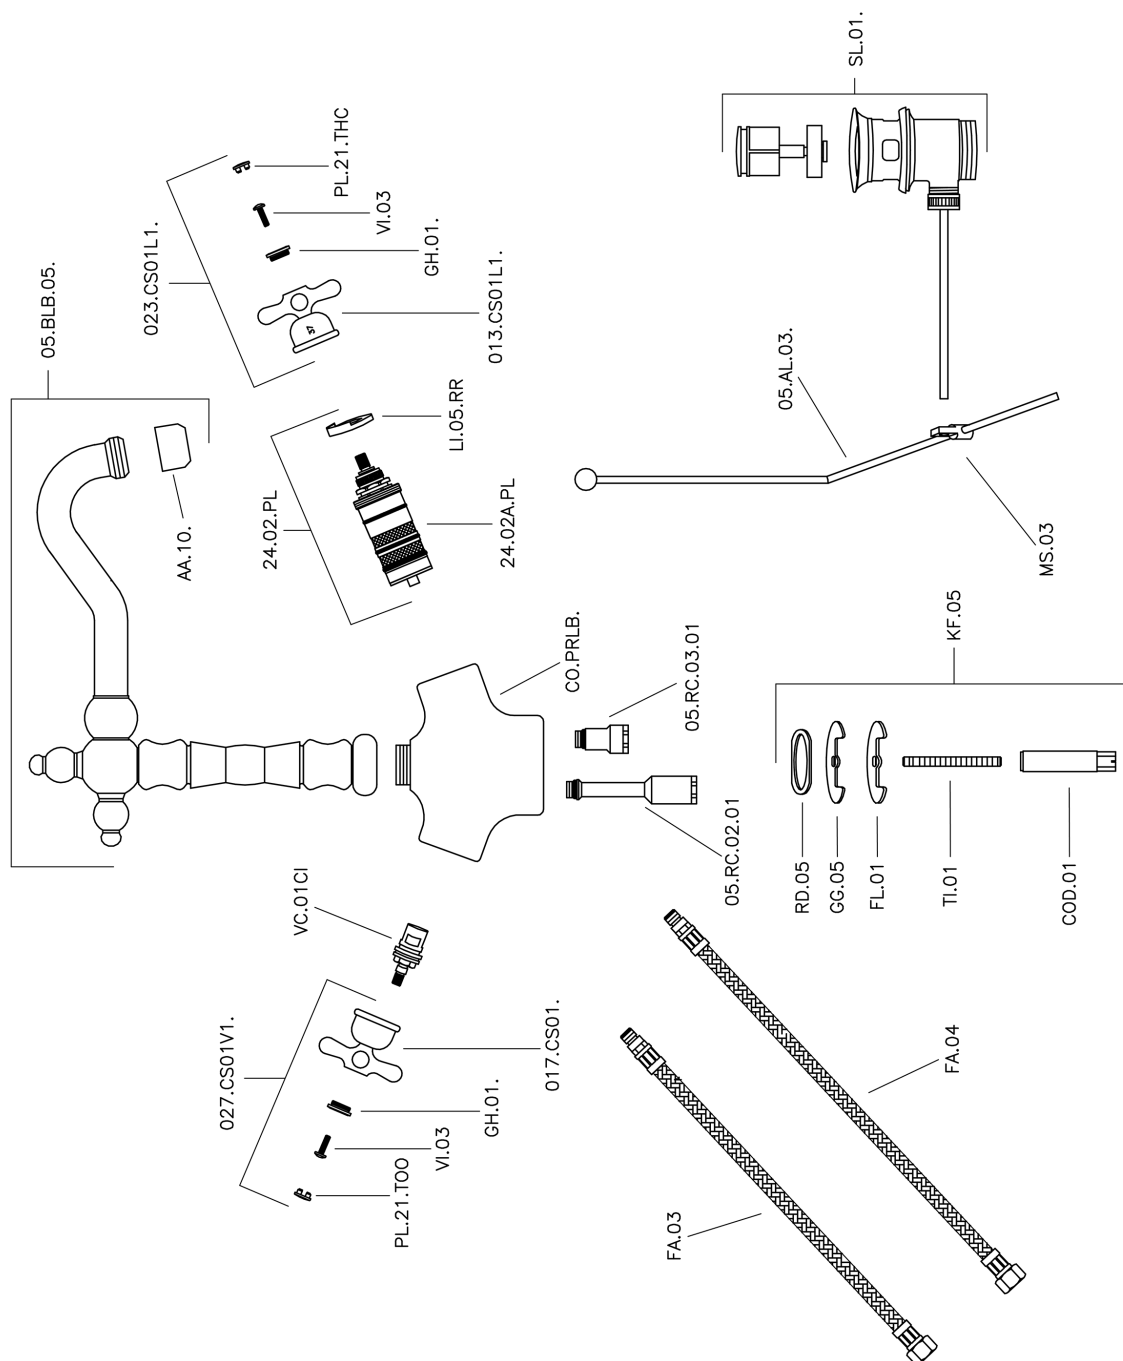

Miscelatore termostatico lavabo CROISETTE_CST52010

MODELLO **CST52010**

Miscelatore termostatico lavabo, con scarico automatico 1"1/4, bocca girevole, flex inox G.3/8"

FINITURE DISPONIBILI

-  **21** 21 Cromo
-  **27** 27 Vecchio Bronzo
-  **2G** 2G Oro Antico
-  **2W** 2W Oro Spazzolato

CARATTERISTICHE

Ricambio Cartuccia **24.04A.PP**

Cartuccia Termostatica Plus P 8X20

Termostatico

Il Termostatico Huber è il tuo personale gestore dell'acqua che ti aiuta a gestire e controllare acqua ed energia senza sprechi.

Miscelatore termostatico lavabo CROISSETTE_CST52010

CST52010

<https://www.huberitalia.com/miscelatore-termostatico-lavabo-croisette-cst52010>

2024-12-22