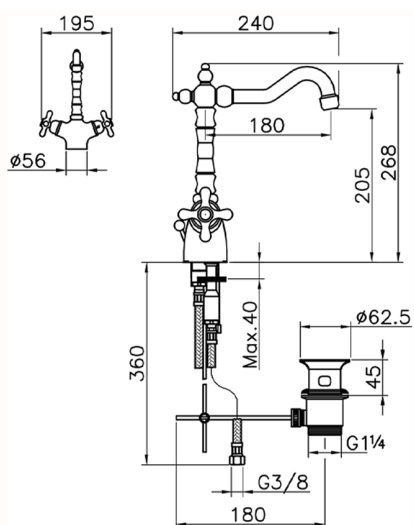

Miscelatore termostatico lavabo CROISETTE_CST52010

MODELLO **CST52010**

Miscelatore termostatico lavabo, con scarico automatico 1"1/4, bocca girevole, flex inox G.3/8"

FINITURE DISPONIBILI

-  **21** 21 Cromo
-  **27** 27 Vecchio Bronzo
-  **2G** 2G Oro Antico
-  **2W** 2W Oro Spazzolato

CARATTERISTICHE

Ricambio Cartuccia **24.04A.PP**

Cartuccia Termostatica Plus P 8X20

Termostatico

Il Termostatico Huber è il tuo personale gestore dell'acqua che ti aiuta a gestire e controllare acqua ed energia senza sprechi.

Miscelatore termostatico lavabo CROISSETTE_CST52010

CST52010

<https://www.huberitalia.com/miscelatore-termostatico-lavabo-croisette-cst52010>

2024-12-22