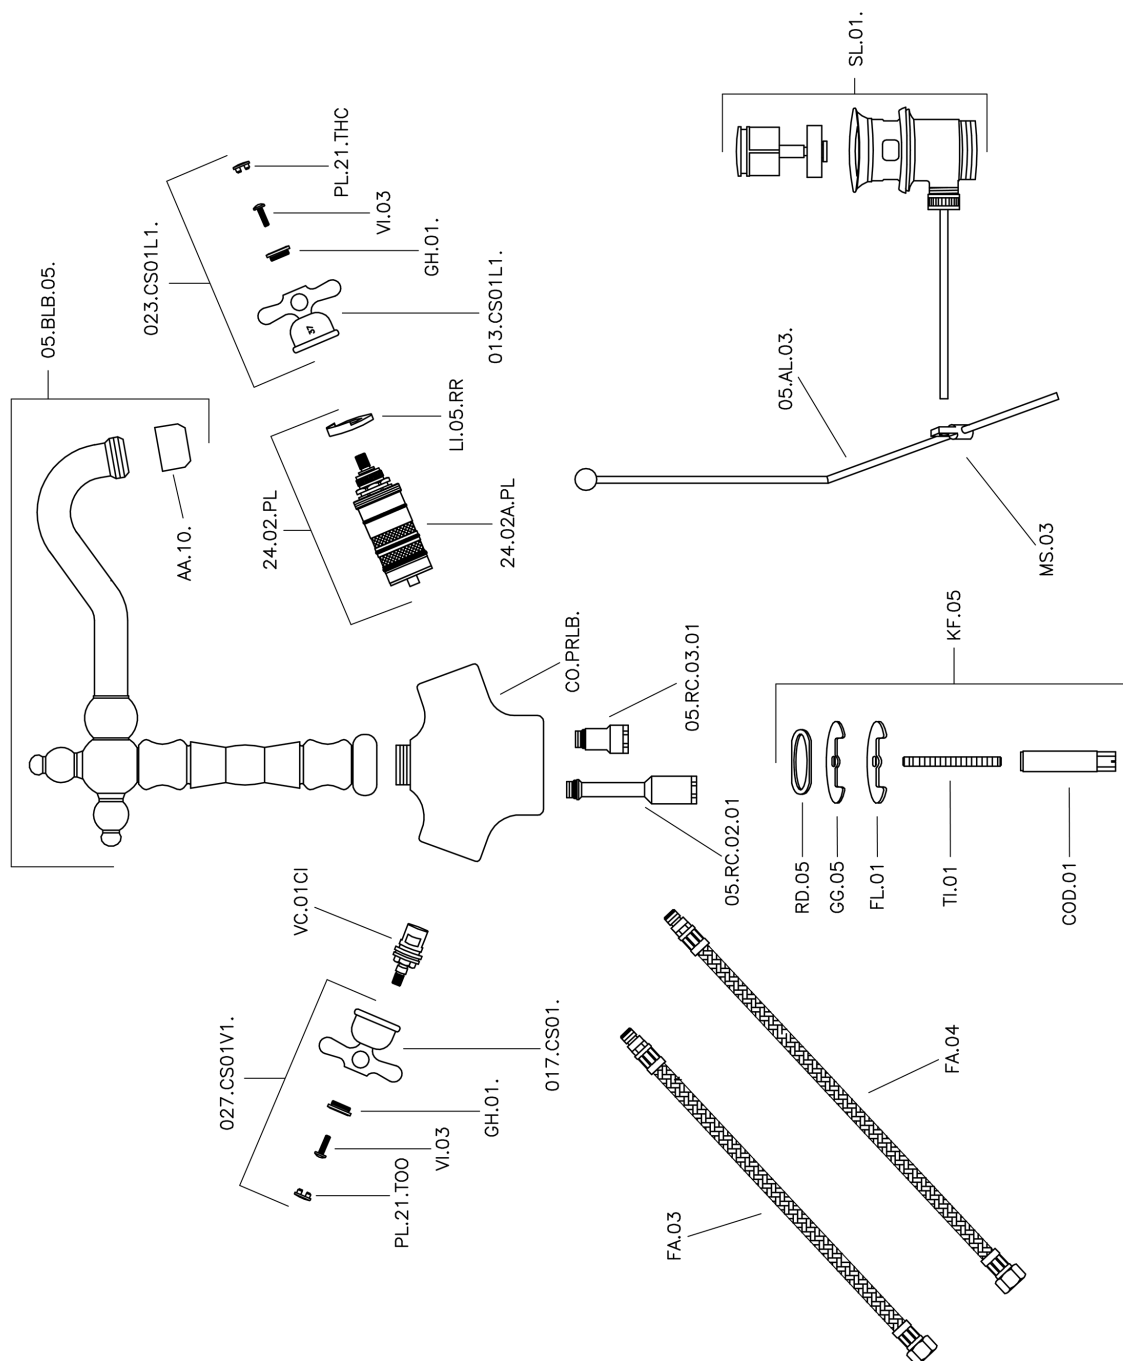

Miscelatore termostatico lavabo CROISETTE_CST52010

MODELLO **CST52010**

Miscelatore termostatico lavabo, con scarico automatico 1"1/4, bocca girevole, flex inox G.3/8"

FINITURE DISPONIBILI

-  **21** 21 Cromo
-  **27** 27 Vecchio Bronzo
-  **2G** 2G Oro Antico
-  **2W** 2W Oro Spazzolato

CARATTERISTICHE

Ricambio Cartuccia **24.04A.PP**

Cartuccia Termostatica Plus P 8X20

Termostatico

Il Termostatico Huber è il tuo personale gestore dell'acqua che ti aiuta a gestire e controllare acqua ed energia senza sprechi.

Miscelatore termostatico lavabo CROISETTE_CST52010

CST52010

<https://www.huberitalia.com/miscelatore-termostatico-lavabo-croisette-cst52010>

2024-12-22