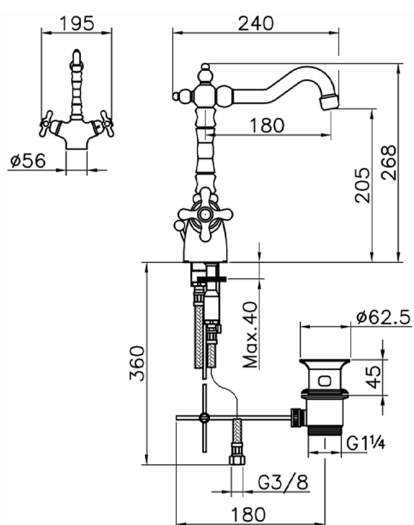

Miscelatore termostatico lavabo CROISETTE_CST52010

MODELLO **CST52010**

Miscelatore termostatico lavabo, con scarico automatico 1"1/4, bocca girevole, flex inox G.3/8"

FINITURE DISPONIBILI

-  **21** 21 Cromo
-  **27** 27 Vecchio Bronzo
-  **2G** 2G Oro Antico
-  **2W** 2W Oro Spazzolato

CARATTERISTICHE

Ricambio Cartuccia **24.04A.PP**

Cartuccia Termostatica Plus P 8X20

Termostatico

Il Termostatico Huber è il tuo personale gestore dell'acqua che ti aiuta a gestire e controllare acqua ed energia senza sprechi.

Miscelatore termostatico lavabo CROISETTE_CST52010

CST52010

<https://www.huberitalia.com/miscelatore-termostatico-lavabo-croisette-cst52010>

2024-12-22