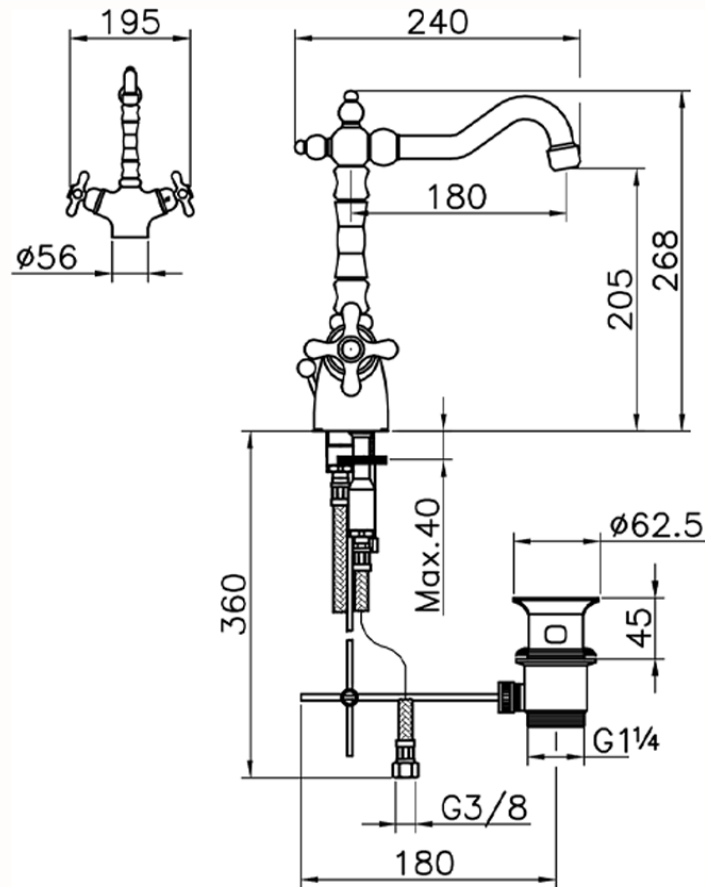

Miscelatore termostatico lavabo CROISETTE_CST52010

CST52010

<https://www.huberitalia.com/miscelatore-termostatico-lavabo-croisette-cst52010>

2024-12-22