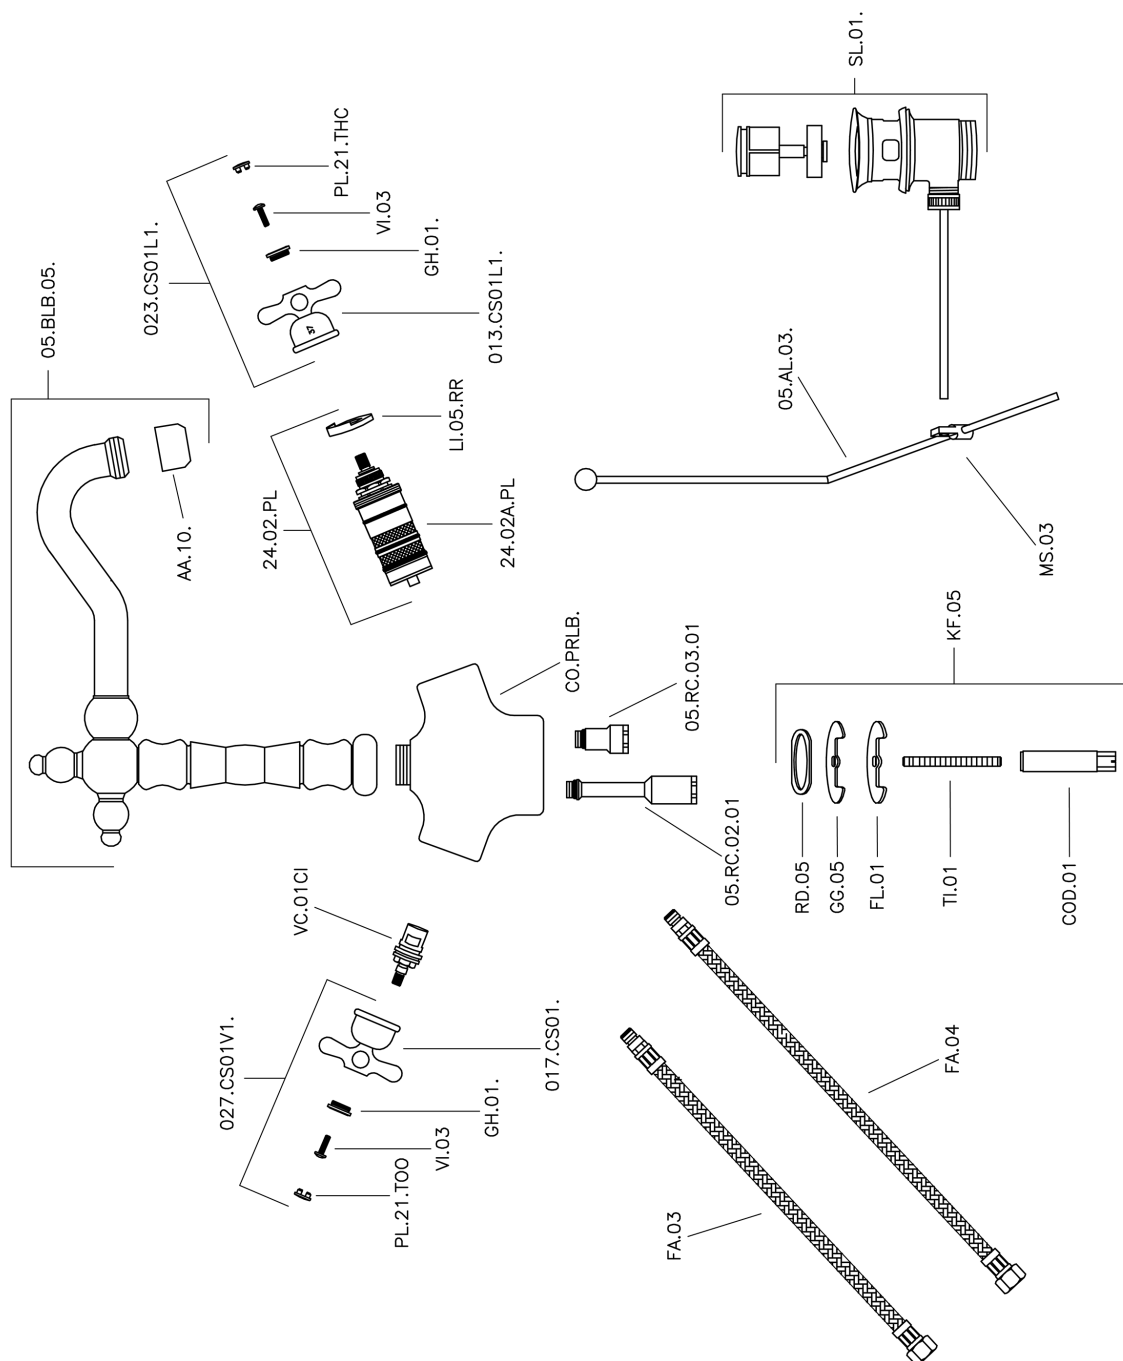

Miscelatore termostatico lavabo CROISETTE_CST52010

CST52010

<https://www.huberitalia.com/miscelatore-termostatico-lavabo-croisette-cst52010>

2024-12-22