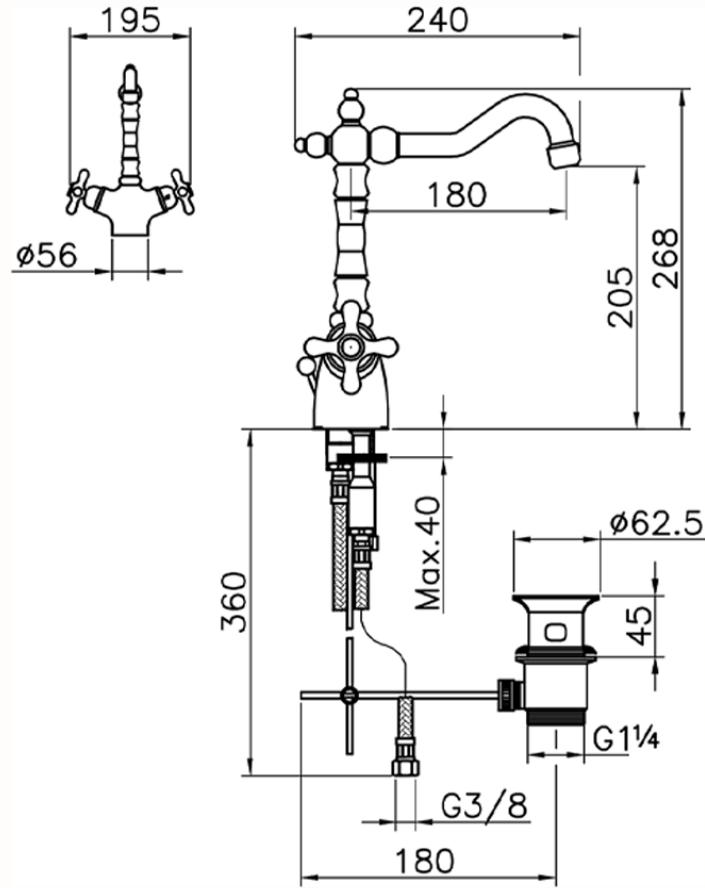

Miscelatore termostatico lavabo CROISETTE\_CST52010

CST52010

<https://www.huberitalia.com/miscelatore-termostatico-lavabo-croisette-cst52010>

2024-12-22