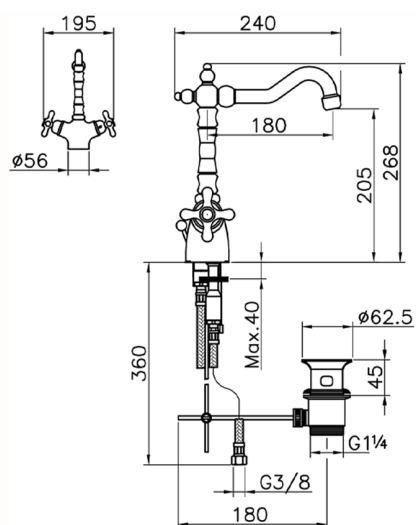

Miscelatore termostatico lavabo CROISETTE_CST52010

MODELLO **CST52010**

Miscelatore termostatico lavabo, con scarico automatico 1"1/4, bocca girevole, flex inox G.3/8"

FINITURE DISPONIBILI

-  **21** 21 Cromo
-  **27** 27 Vecchio Bronzo
-  **2G** 2G Oro Antico
-  **2W** 2W Oro Spazzolato

CARATTERISTICHE

Ricambio Cartuccia **24.04A.PP**

Cartuccia Termostatica Plus P 8X20

Termostatico

Il Termostatico Huber è il tuo personale gestore dell'acqua che ti aiuta a gestire e controllare acqua ed energia senza sprechi.

Miscelatore termostatico lavabo CROISETTE_CST52010

CST52010

<https://huberitalia.com/miscelatore-termostatico-lavabo-croisette-cst52010>

2024-12-04