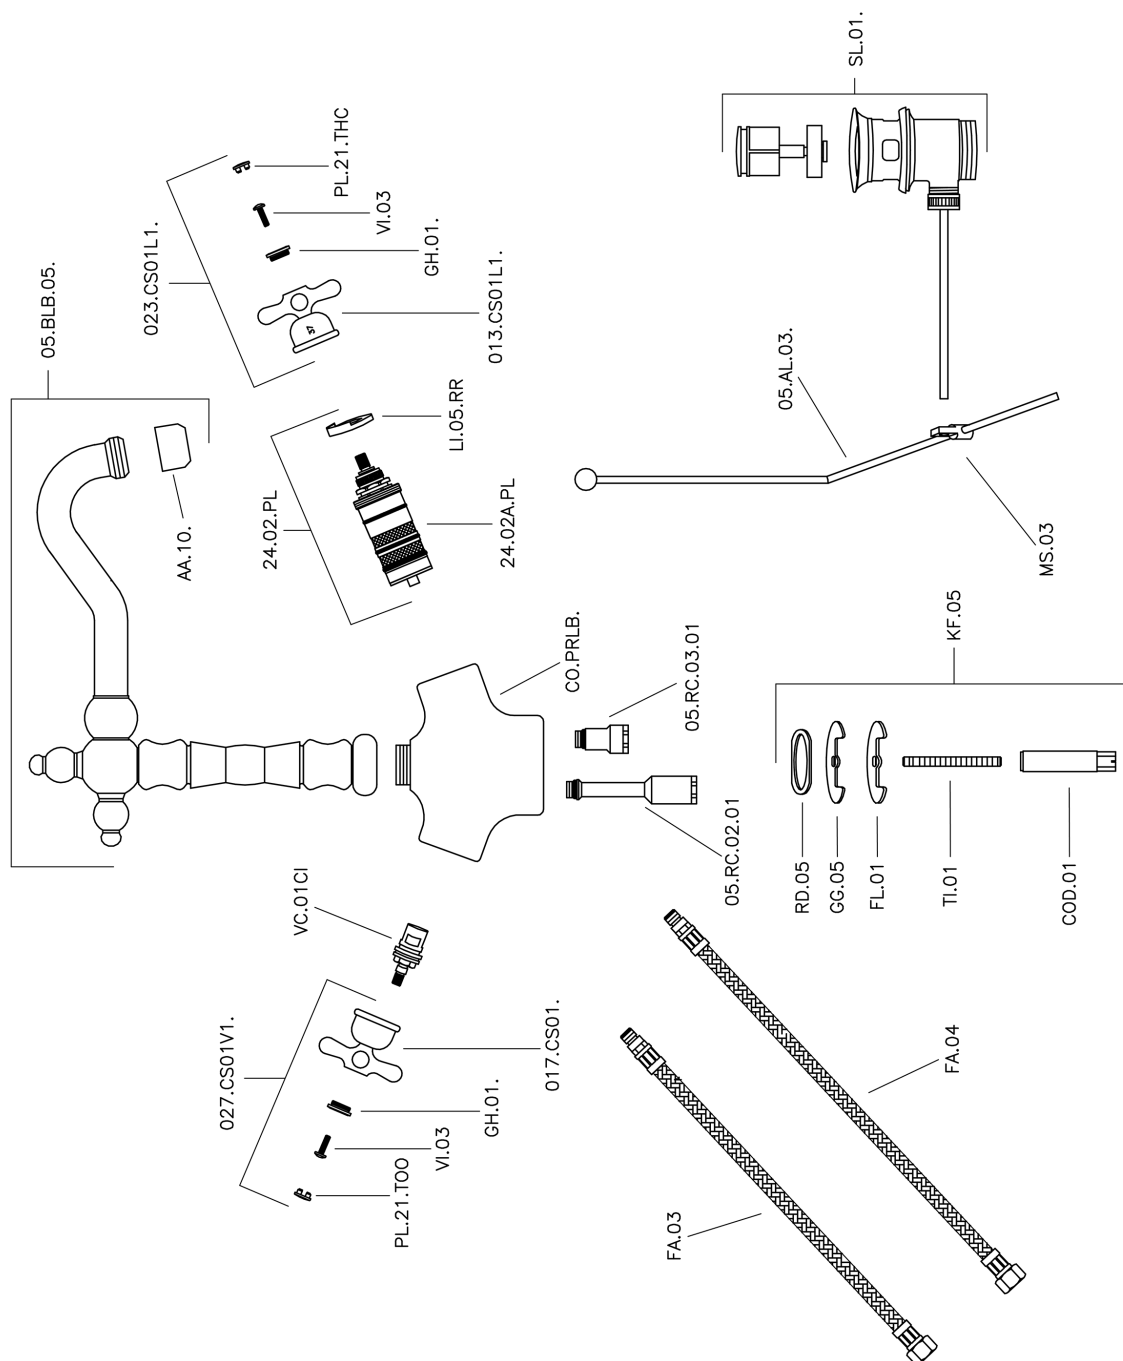

Miscelatore termostatico lavabo CROISETTE_CST52010

MODELLO **CST52010**

Miscelatore termostatico lavabo, con scarico automatico 1"1/4, bocca girevole, flex inox G.3/8"

FINITURE DISPONIBILI

-  **21** 21 Cromo
-  **27** 27 Vecchio Bronzo
-  **2G** 2G Oro Antico
-  **2W** 2W Oro Spazzolato

CARATTERISTICHE

Ricambio Cartuccia **24.04A.PP**

Cartuccia Termostatica Plus P 8X20

Termostatico

Il Termostatico Huber è il tuo personale gestore dell'acqua che ti aiuta a gestire e controllare acqua ed energia senza sprechi.

Miscelatore termostatico lavabo CROISETTE_CST52010

CST52010

<https://huberitalia.com/miscelatore-termostatico-lavabo-croisette-cst52010>

2024-12-04