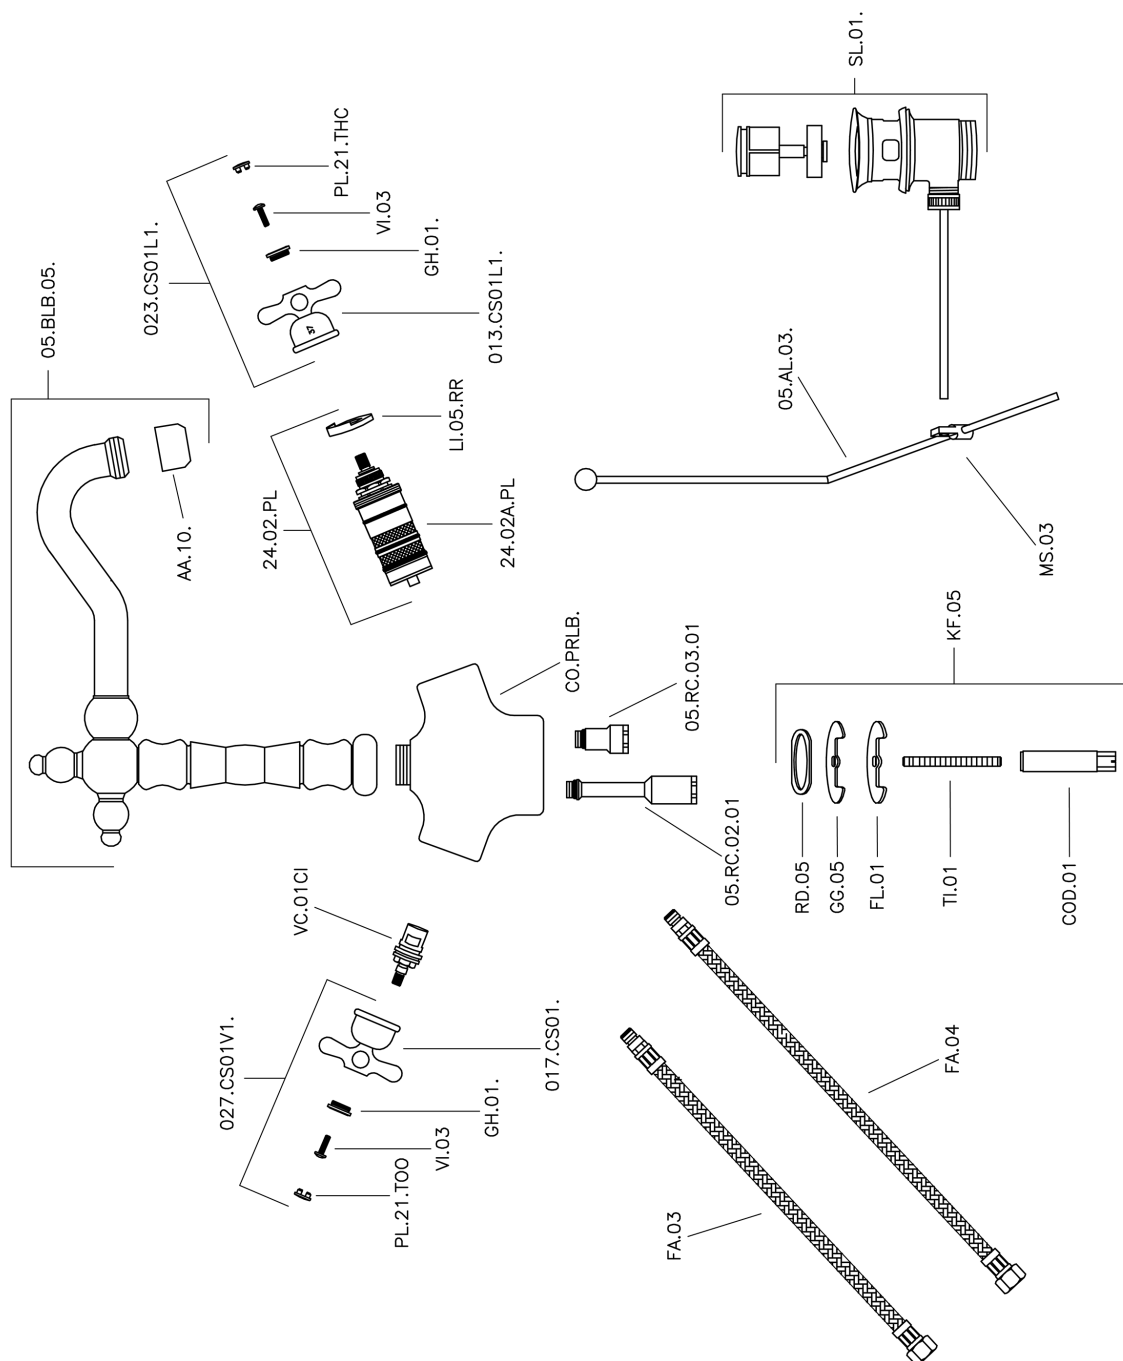

## Miscelatore termostatico lavabo CROISSETTE\_CST52010

CST52010

<https://huberitalia.com/miscelatore-termostatico-lavabo-croisette-cst52010>

2024-12-04