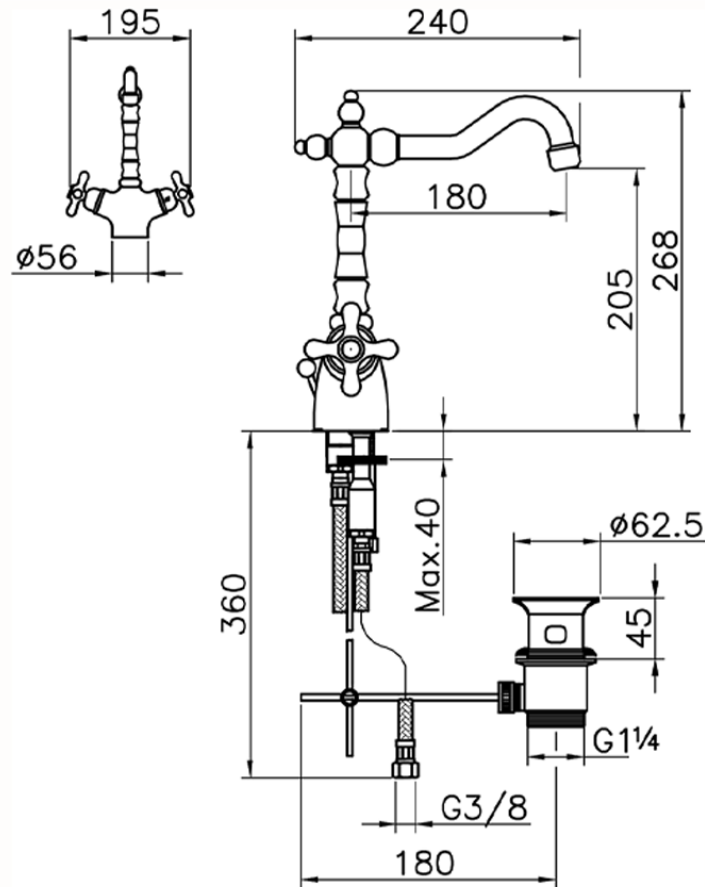

Miscelatore termostatico lavabo CROISETTE_CST52010

CST52010

<https://huberitalia.com/miscelatore-termostatico-lavabo-croisette-cst52010>

2024-12-04