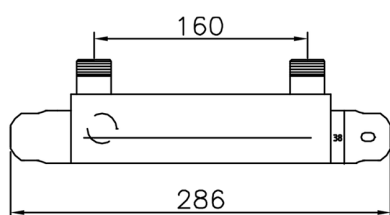

Miscelatore termostatico doccia CLINIC&TECHNICAL_56.75H.

MODELLO **56.75H.**

Miscelatore termostatico doccia, senza completo doccia, interasse 160 mm, attacco per flessibile 1/2" M

FINITURE DISPONIBILI

CR CR Cromo

CARATTERISTICHE

Ricambio Cartuccia **22.03A.AR - ZZ97080004**

Cartuccia Termostatica Argo 1 (filtro corto)

Termostatico

Il Termostatico Huber è il tuo personale gestore dell'acqua che ti aiuta a gestire e controllare acqua ed energia senza sprechi.