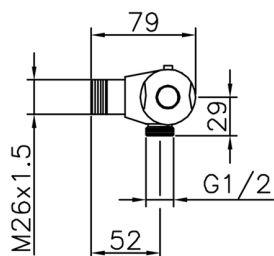

Miscelatore termostatico doccia CLINIC&TECHNICAL_56.75H.

MODELLO **56.75H.**

Miscelatore termostatico doccia, senza completo doccia, interasse 160 mm, attacco per flessibile 1/2" M

FINITURE DISPONIBILI

CR CR Cromo

CARATTERISTICHE

Ricambio Cartuccia **22.03A.AR - ZZ97080004**

Cartuccia Termostatica Argo 1 (filtro corto)

Termostatico

Il Termostatico Huber è il tuo personale gestore dell'acqua che ti aiuta a gestire e controllare acqua ed energia senza sprechi.