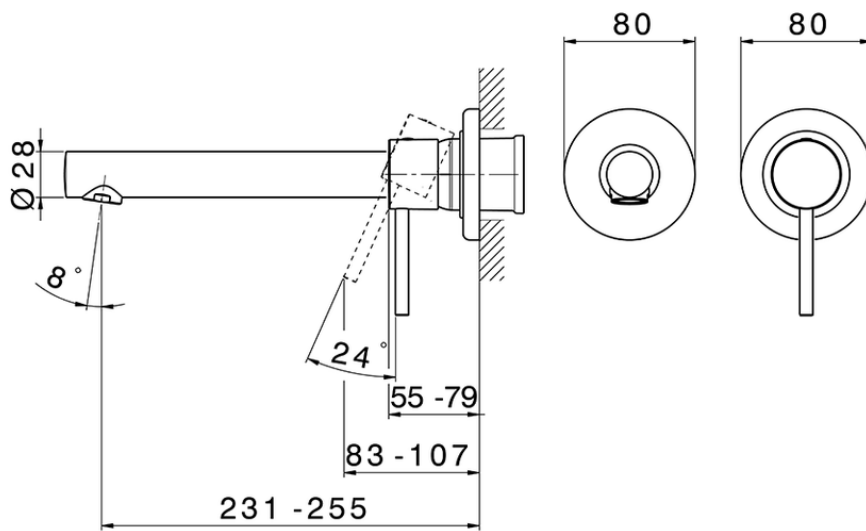

Parte esterna monocomando lavabo a parete TRATTO EVO_TV005512

TV005512

<https://huberitalia.com/parte-esterna-monocomando-lavabo-a-parete-tratto-evo-tv005512>

Piastra/Plate/Plaque/Platte/Placa

2-3mm: XX 56-76

10mm: XX 48-68