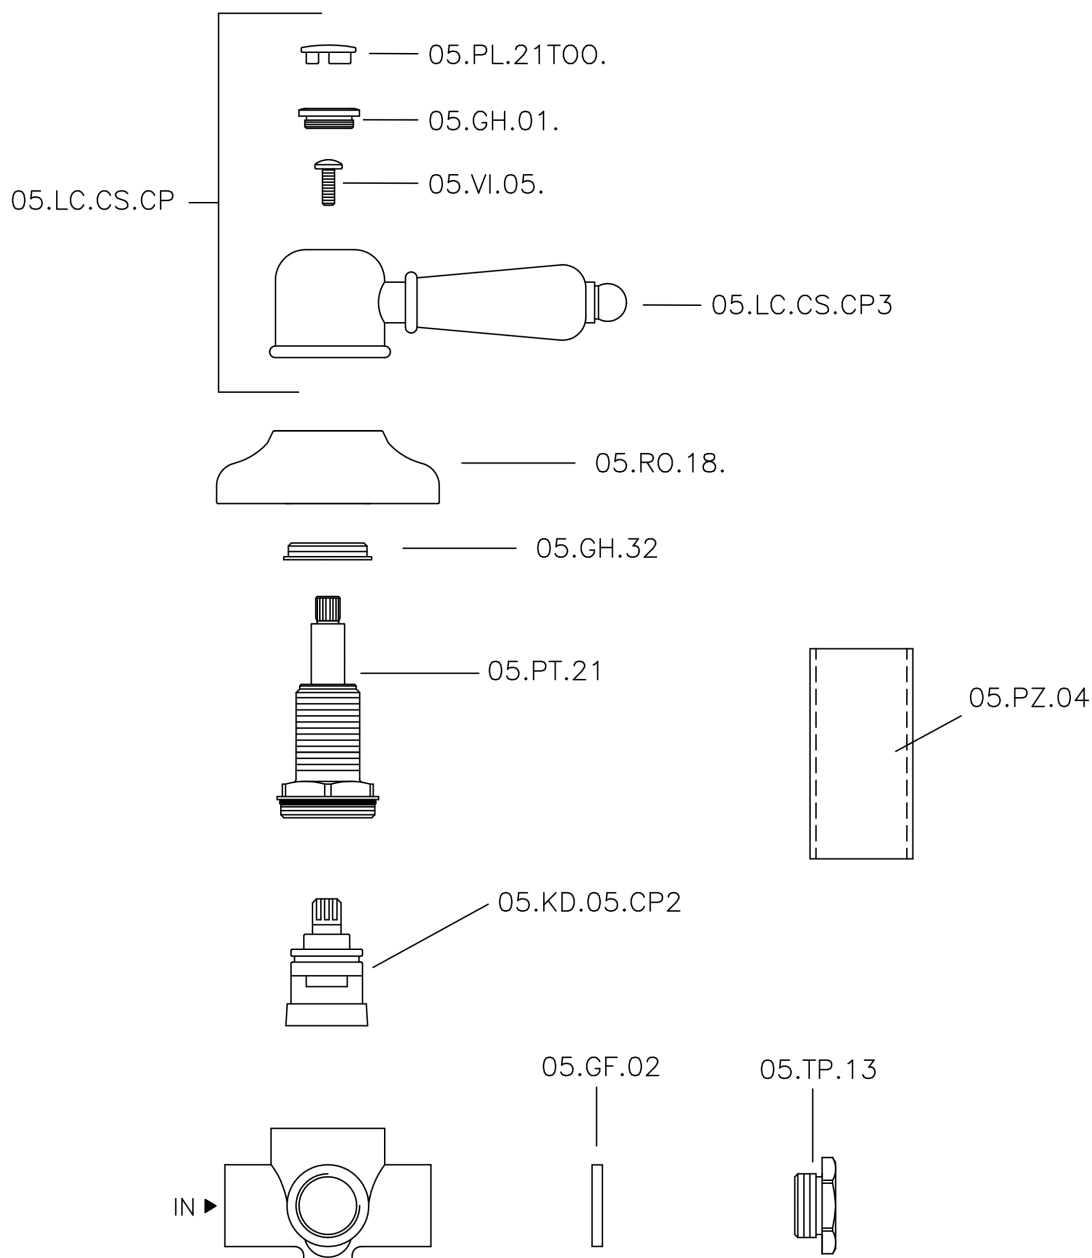

Deviatore incasso 2 uscite CROISSETTE_653.CS01H.

MODELLO **653.CS01H.**

Deviatore incasso 2 uscite, uscite 1/2" F

FINITURE DISPONIBILI

-  **AG** AG Oro Antico
-  **BA** BA Vecchio Bronzo
-  **CR** CR Cromo
-  **2W** 2W Oro Spazzolato

CARATTERISTICHE

Installazione **Incasso**

Deviatore incasso 2 uscite CROISETTE_653.CS01H.

653.CS01H.

<https://huberitalia.com/deviatore-incasso-2-uscite-croisette-653-cs01h>

2024-10-22