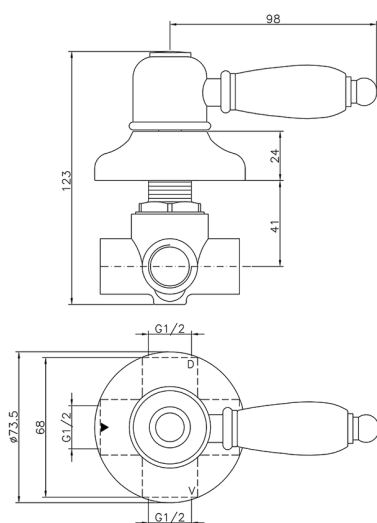

Deviatore incasso 2 uscite CROISSETTE_653.CS01H.

MODELLO **653.CS01H.**

Deviatore incasso 2 uscite, uscite 1/2" F

FINITURE DISPONIBILI

-  **AG** AG Oro Antico
-  **BA** BA Vecchio Bronzo
-  **CR** CR Cromo
-  **2W** 2W Oro Spazzolato

CARATTERISTICHE

Installazione **Incasso**

Deviatore incasso 2 uscite CROISETTE_653.CS01H.

653.CS01H.

<https://huberitalia.com/deviatore-incasso-2-uscite-croisette-653-cs01h>

2024-10-22