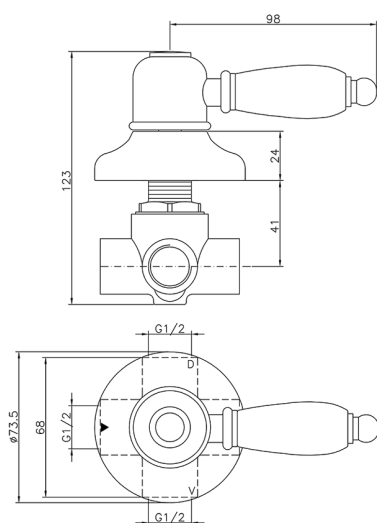

Deviatore incasso 2 uscite CROISETTE_653.CS01H.

MODELLO **653.CS01H.**

Deviatore incasso 2 uscite, uscite 1/2" F

FINITURE DISPONIBILI

-  **AG** AG Oro Antico
-  **BA** BA Vecchio Bronzo
-  **CR** CR Cromo
-  **2W** 2W Oro Spazzolato

CARATTERISTICHE

Installazione **Incasso**

Deviatore incasso 2 uscite CROISETTE_653.CS01H.

653.CS01H.

<https://huberitalia.com/deviatore-incasso-2-uscite-croisette-653-cs01h>

2024-10-22