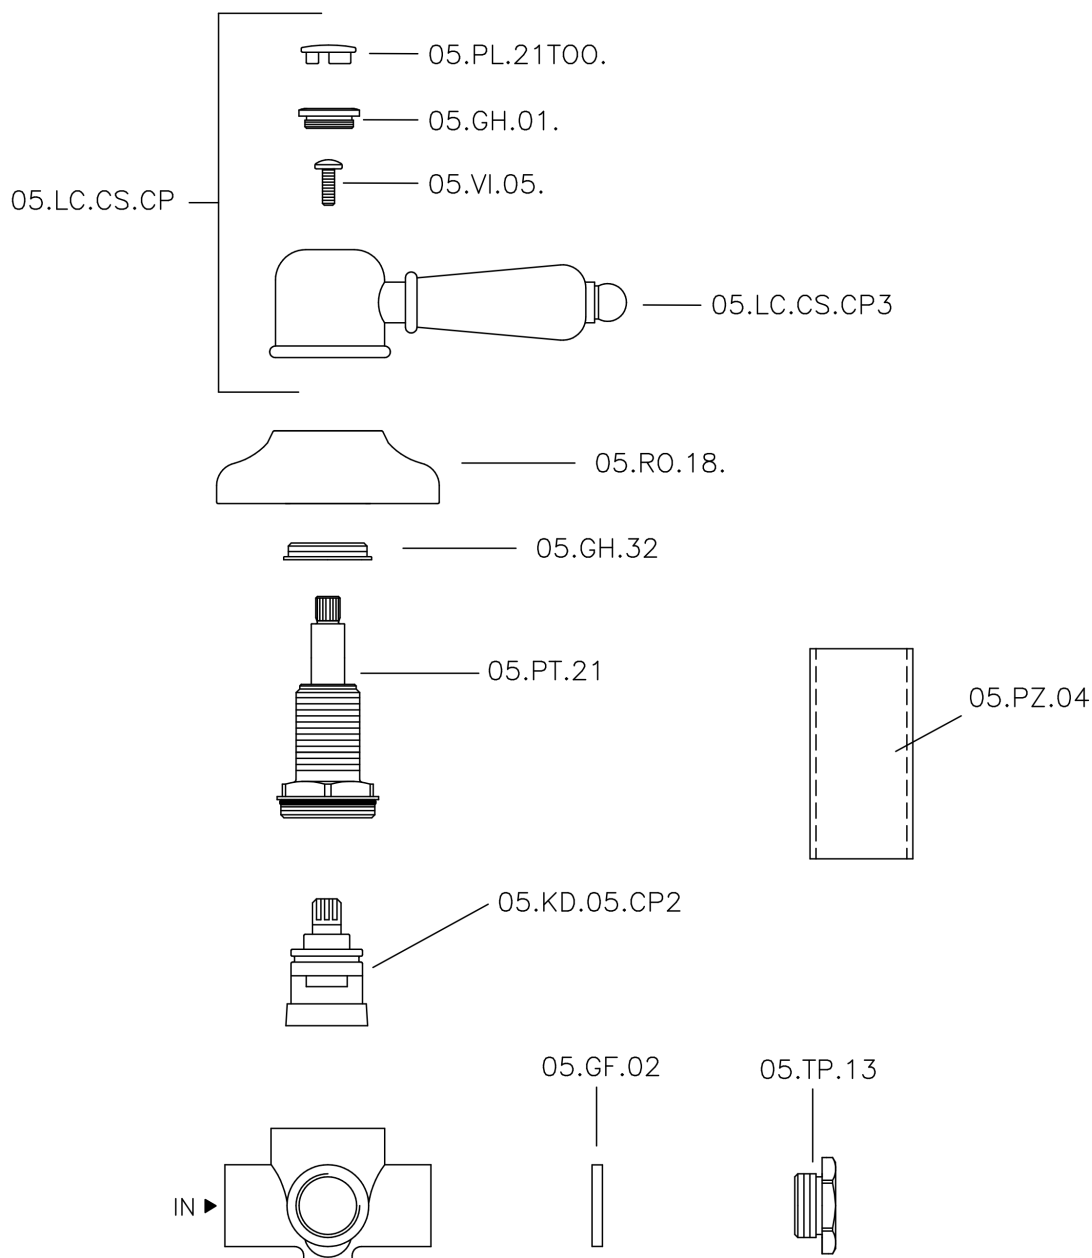

Deviatore incasso 2 uscite CROISETTE_653.CS01H.

MODELLO **653.CS01H.**

Deviatore incasso 2 uscite, uscite 1/2" F

FINITURE DISPONIBILI

-  **AG** AG Oro Antico
-  **BA** BA Vecchio Bronzo
-  **CR** CR Cromo
-  **2W** 2W Oro Spazzolato

CARATTERISTICHE

Installazione **Incasso**

Deviatore incasso 2 uscite CROISETTE_653.CS01H.

653.CS01H.

<https://huberitalia.com/deviatore-incasso-2-uscite-croisette-653-cs01h>

2024-10-22