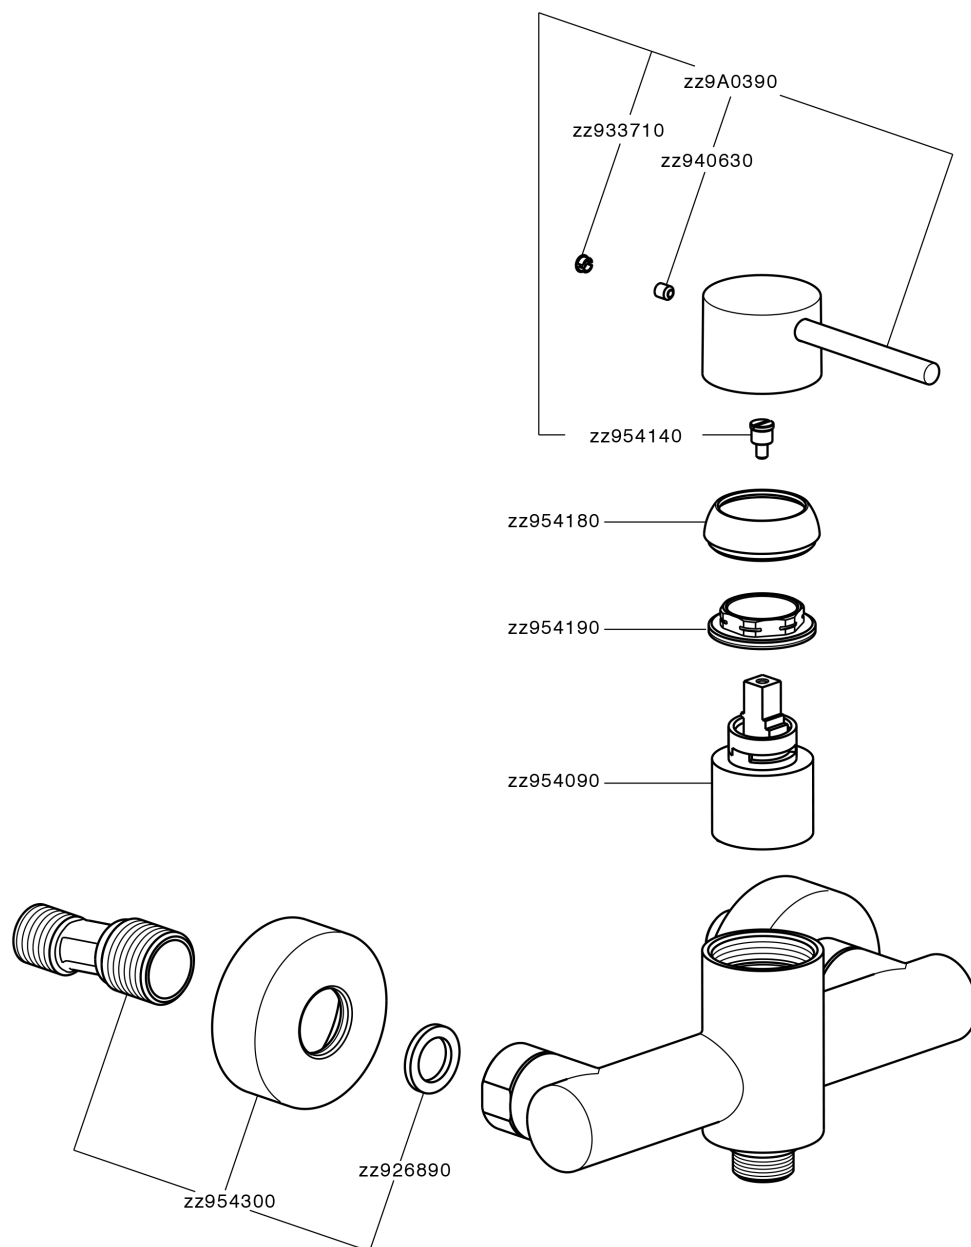

Miscelatore monocomando doccia M32_MT000440

MODELLO **MT000440**

Miscelatore monocomando doccia, senza completo doccia, attacco per flessibile 1/2" M

FINITURE DISPONIBILI

-  **21** 21 Cromo
-  **26** 26 Vecchio Rame
-  **2F** 2F Nichel Spazzolato
-  **2W** 2W Oro Spazzolato
-  **40** 40 Nero Opaco
-  **4Q** 4Q Bianco Opaco

CARATTERISTICHE

Ricambio Cartuccia **ZZ95409000**

Cartuccia Monocomando 35 mm

EcoStop

Con il Dispositivo EcoStop l'apertura dell'acqua avviene con un punto duro al 50% circa della portata. Un fermo a metà apertura, da vincere con una leggera forza solo e soltanto quando ci sia una reale necessità di richiesta d'acqua alla massima portata. Ciò permette di consumare fino al 50% in meno di acqua.

Miscelatore monocomando doccia M32_MT000440

MT000440

<https://huberitalia.com/miscelatore-monocomando-doccia-m32-mt000440>

2024-11-23