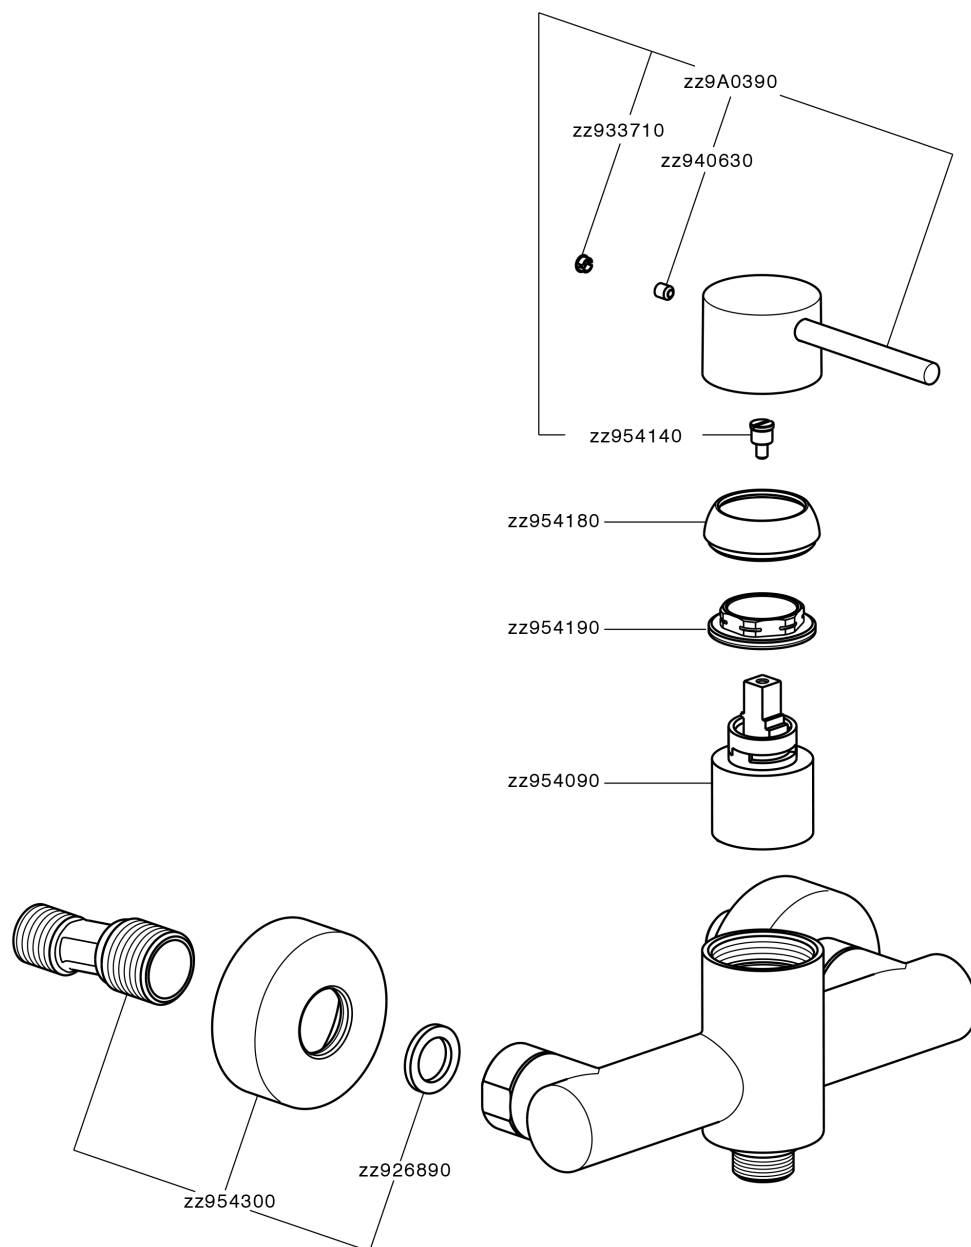

## Miscelatore monocomando doccia M32\_MT000440

MT000440

<https://huberitalia.com/miscelatore-monocomando-doccia-m32-mt000440>

2024-11-23