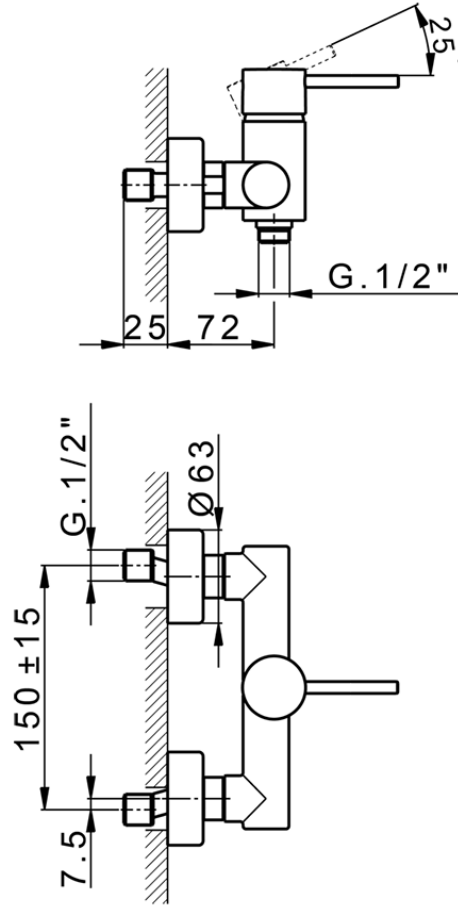

Miscelatore monocomando doccia M32_MT000440

MT000440

<https://huberitalia.com/miscelatore-monocomando-doccia-m32-mt000440>

2024-11-23