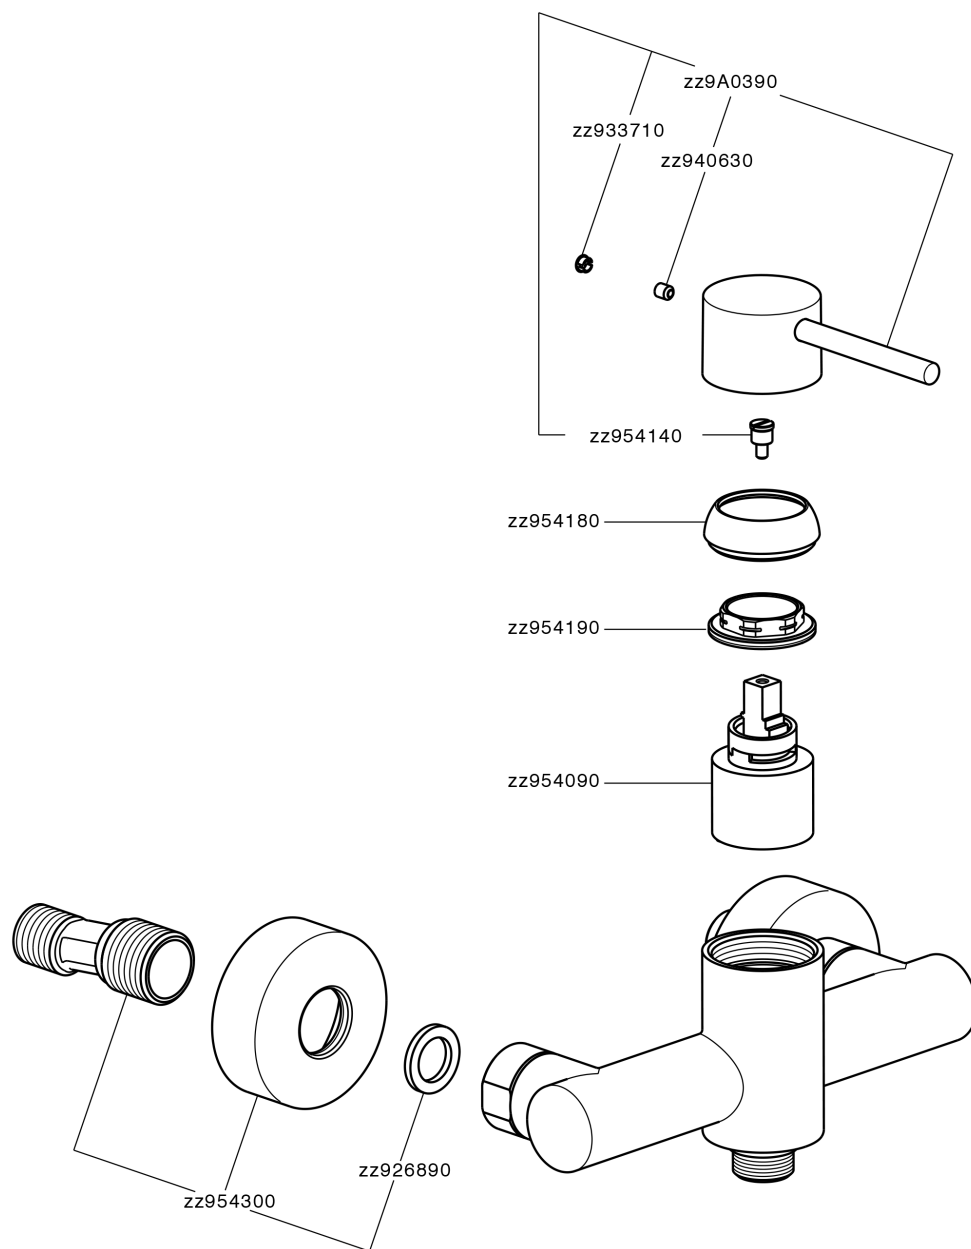

Miscelatore monocomando doccia M32_MT000440

MODELLO **MT000440**

Miscelatore monocomando doccia, senza completo doccia, attacco per flessibile 1/2" M

FINITURE DISPONIBILI

-  **21** 21 Cromo
-  **26** 26 Vecchio Rame
-  **2F** 2F Nichel Spazzolato
-  **2W** 2W Oro Spazzolato
-  **40** 40 Nero Opaco
-  **4Q** 4Q Bianco Opaco

CARATTERISTICHE

Ricambio Cartuccia **ZZ95409000**

Cartuccia Monocomando 35 mm

EcoStop

Con il Dispositivo EcoStop l'apertura dell'acqua avviene con un punto duro al 50% circa della portata. Un fermo a metà apertura, da vincere con una leggera forza solo e soltanto quando ci sia una reale necessità di richiesta d'acqua alla massima portata. Ciò permette di consumare fino al 50% in meno di acqua.

Miscelatore monocomando doccia M32_MT000440

MT000440

<https://huberitalia.com/miscelatore-monocomando-doccia-m32-mt000440>

2024-11-21