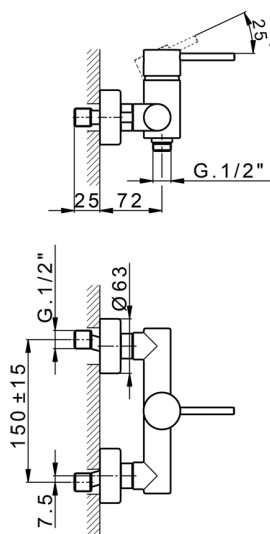

Miscelatore monocomando doccia M32_MT000440

MODELLO **MT000440**

Miscelatore monocomando doccia, senza completo doccia, attacco per flessibile 1/2" M

FINITURE DISPONIBILI

-  **21** 21 Cromo
-  **26** 26 Vecchio Rame
-  **2F** 2F Nichel Spazzolato
-  **2W** 2W Oro Spazzolato
-  **40** 40 Nero Opaco
-  **4Q** 4Q Bianco Opaco

CARATTERISTICHE

Ricambio Cartuccia **ZZ95409000**

Cartuccia Monocomando 35 mm

EcoStop

Con il Dispositivo EcoStop l'apertura dell'acqua avviene con un punto duro al 50% circa della portata. Un fermo a metà apertura, da vincere con una leggera forza solo e soltanto quando ci sia una reale necessità di richiesta d'acqua alla massima portata. Ciò permette di consumare fino al 50% in meno di acqua.