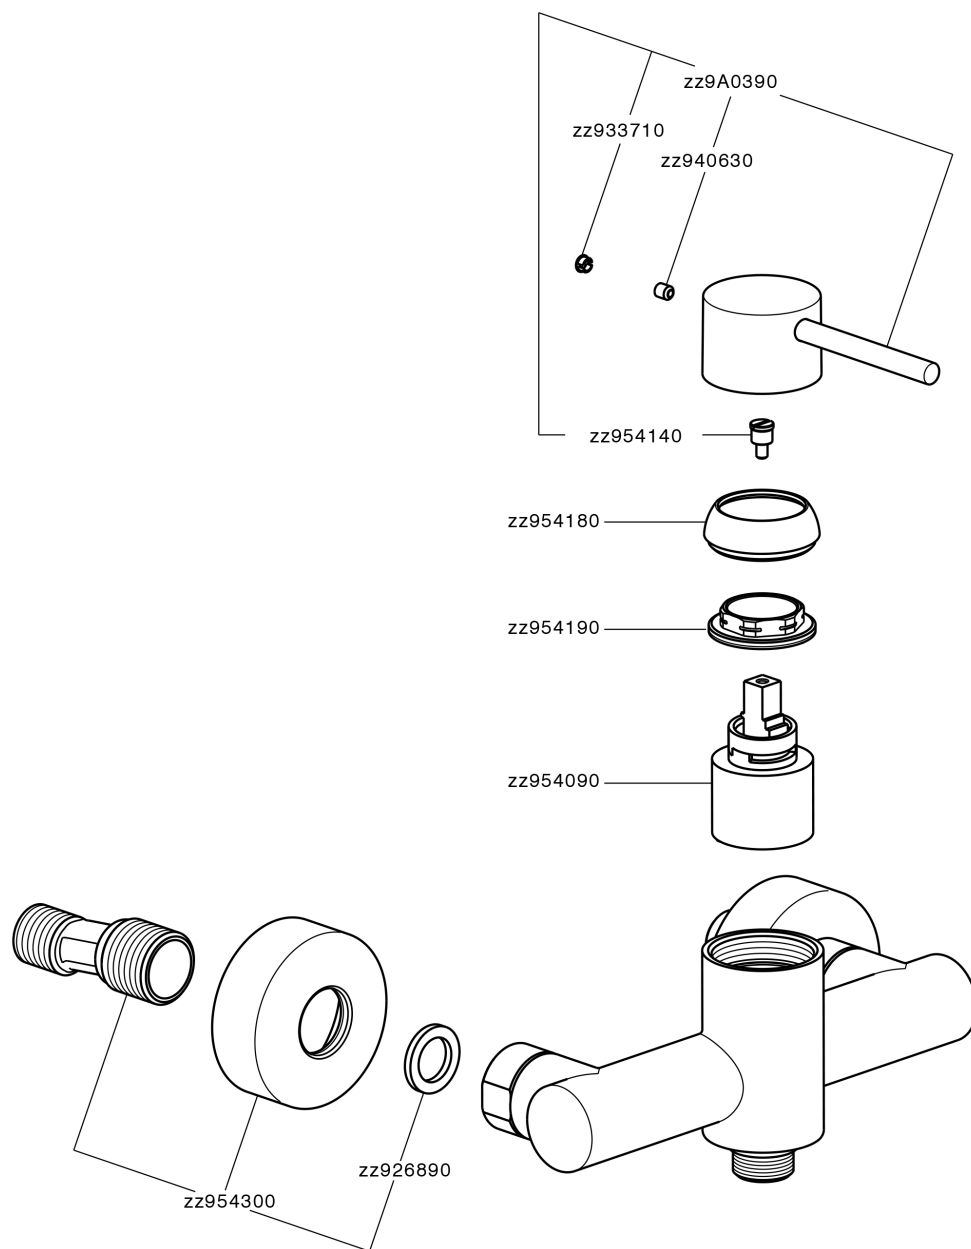

## Miscelatore monocomando doccia M32\_MT000440

MT000440

<https://huberitalia.com/miscelatore-monocomando-doccia-m32-mt000440>

2024-11-21