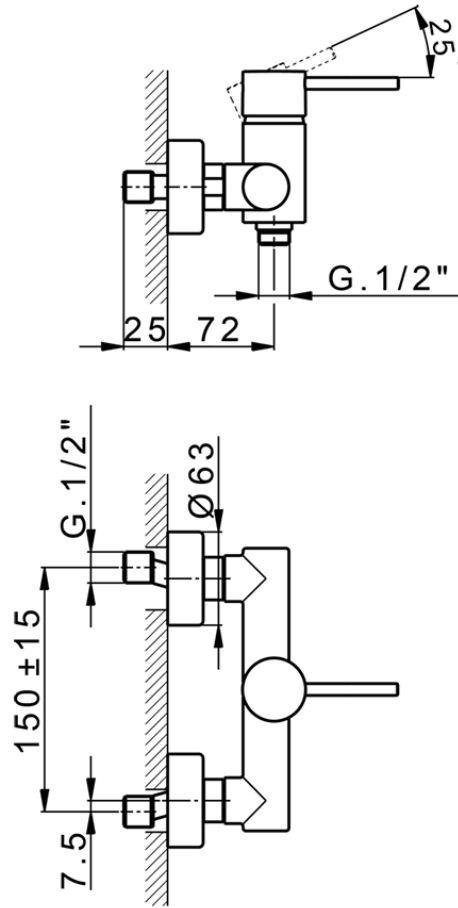

Miscelatore monocomando doccia M32_MT000440

MT000440

<https://huberitalia.com/miscelatore-monocomando-doccia-m32-mt000440>

2024-11-21