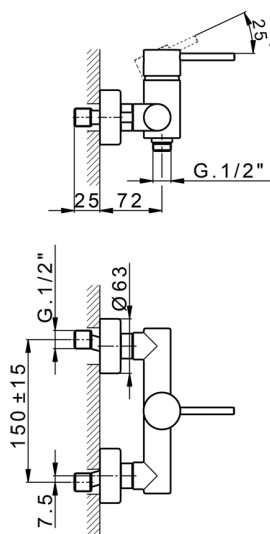

## Miscelatore monocomando doccia M32\_MT000440

MODELLO **MT000440**

Miscelatore monocomando doccia, senza completo doccia, attacco per flessibile 1/2" M

### CARATTERISTICHE

Ricambio Cartuccia **ZZ95409000**

**Cartuccia Monocomando 35 mm**