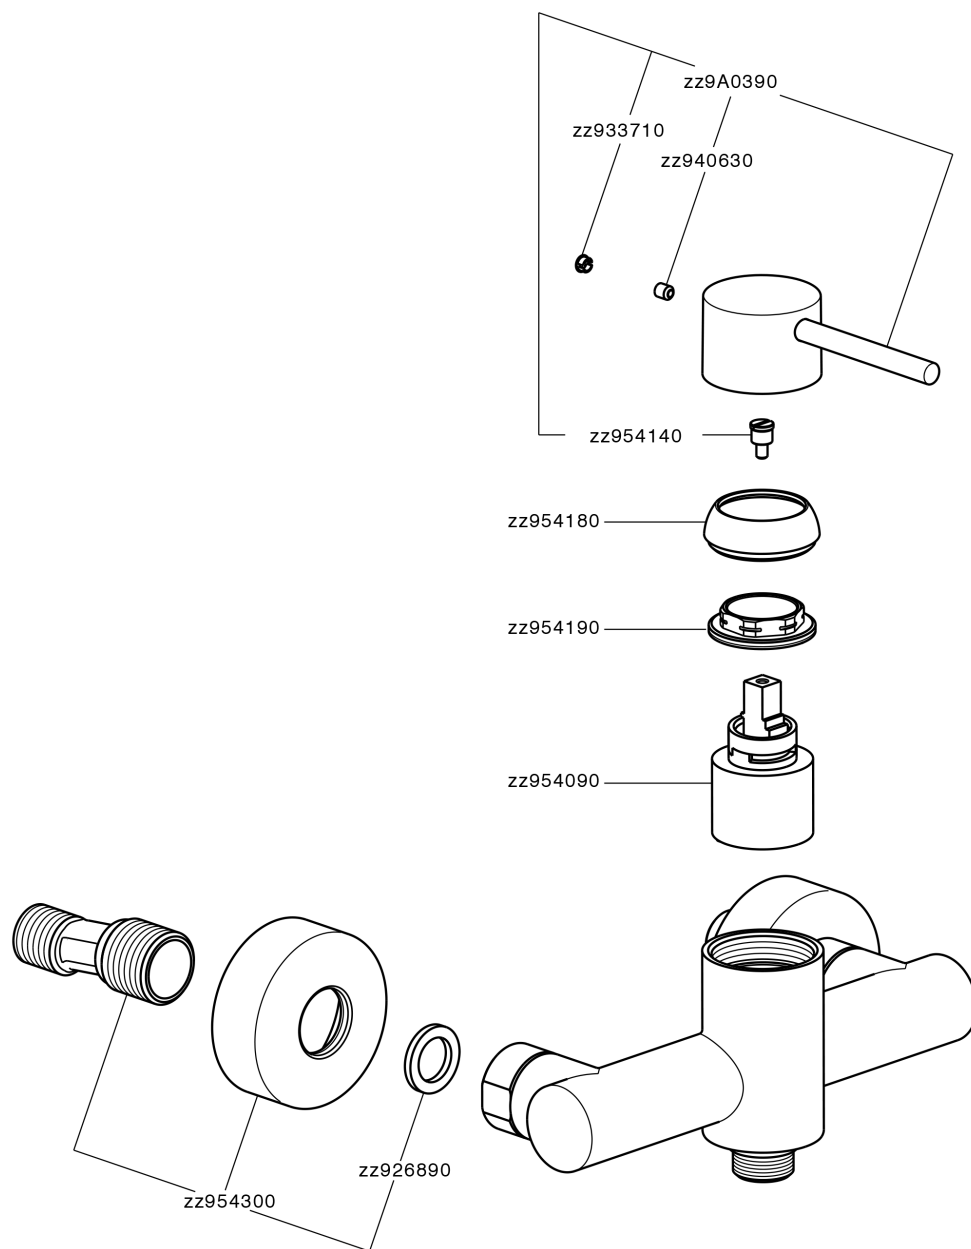

Miscelatore monocomando doccia M32_MT000440

MT000440

<https://huberitalia.com/miscelatore-monocomando-doccia-m32-mt000440>

2024-11-21