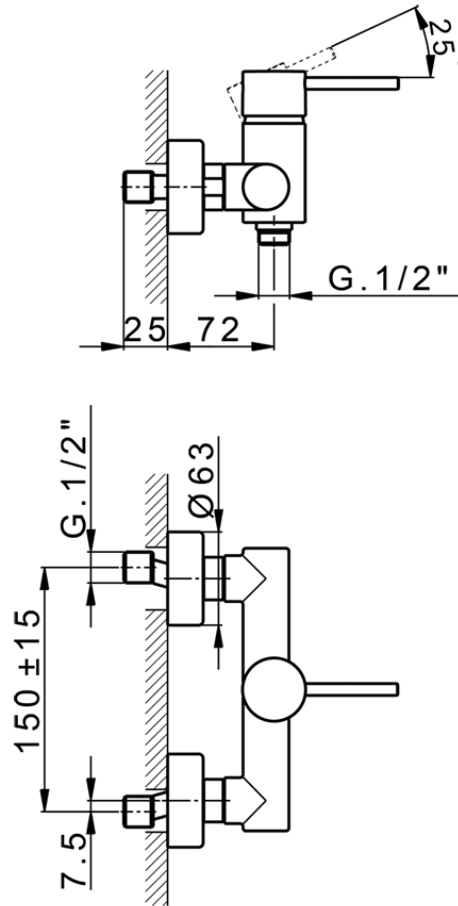

Miscelatore monocomando doccia M32_MT000440

MT000440

<https://huberitalia.com/miscelatore-monocomando-doccia-m32-mt000440>

2024-11-24