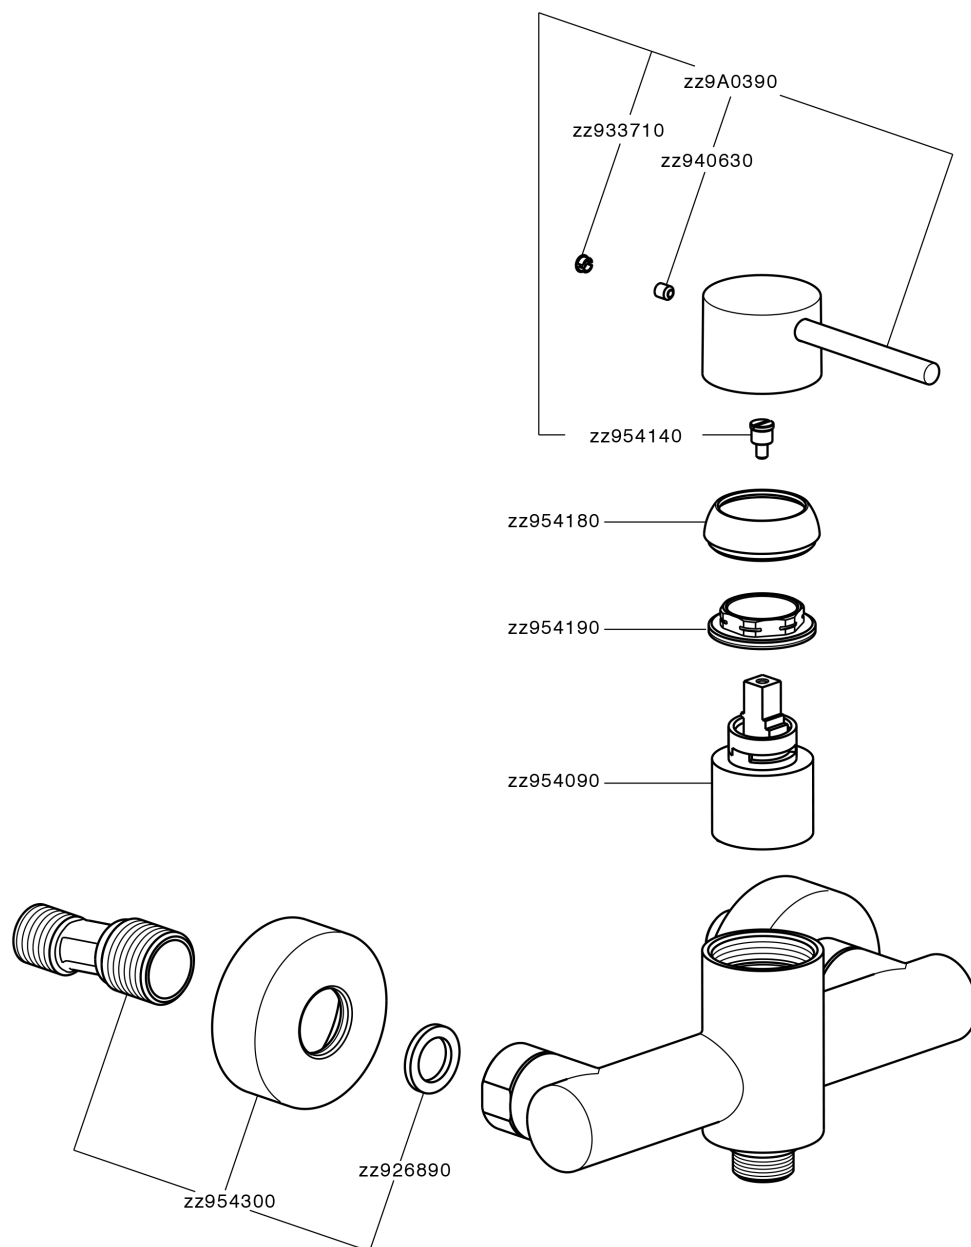

Miscelatore monocomando doccia M32_MT000440

MT000440

<https://huberitalia.com/miscelatore-monocomando-doccia-m32-mt000440>

2024-11-21