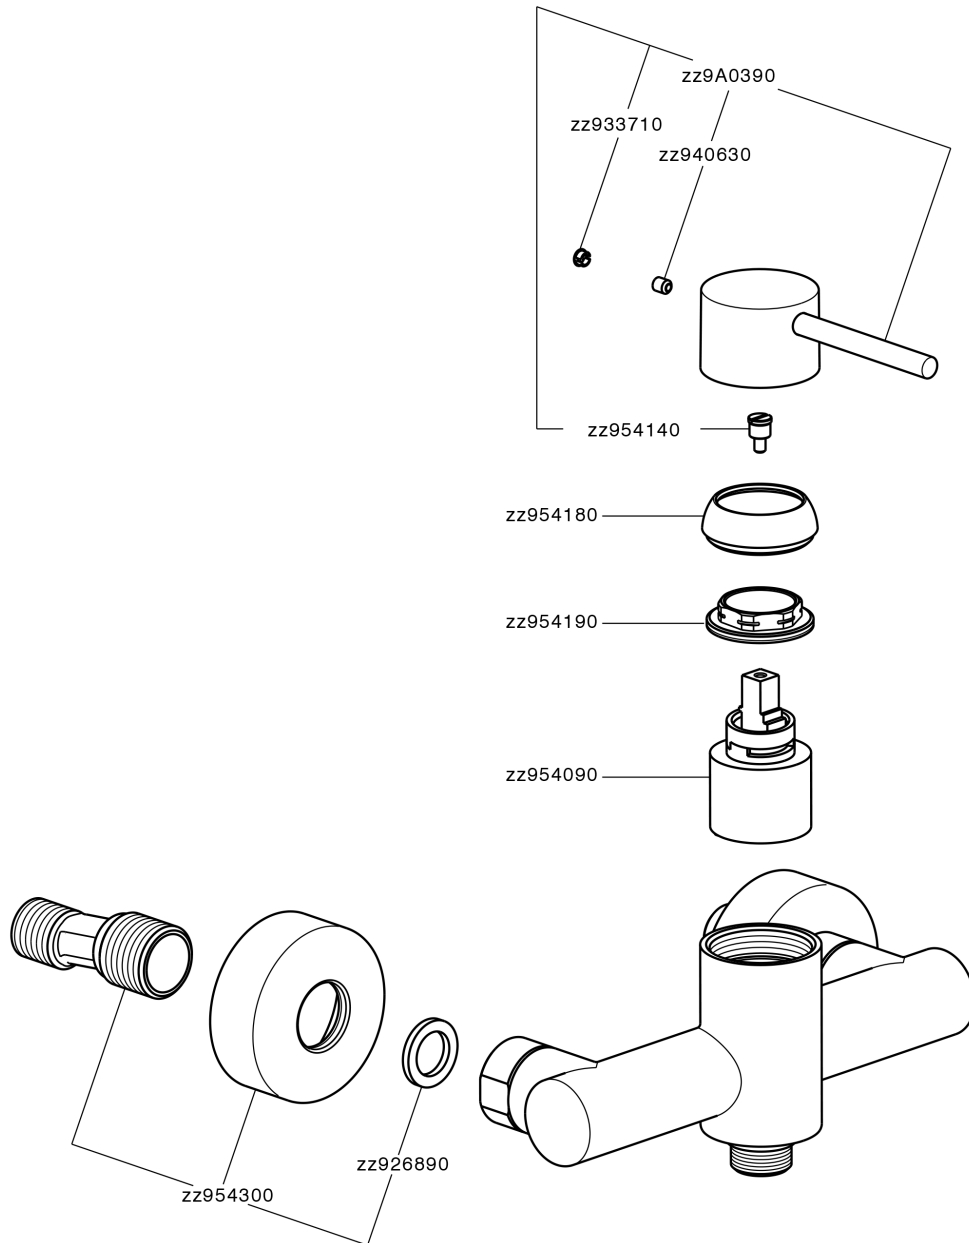

Miscelatore monocomando doccia M32_MT000440

MT000440

<https://huberitalia.com/miscelatore-monocomando-doccia-m32-mt000440>

2024-11-21