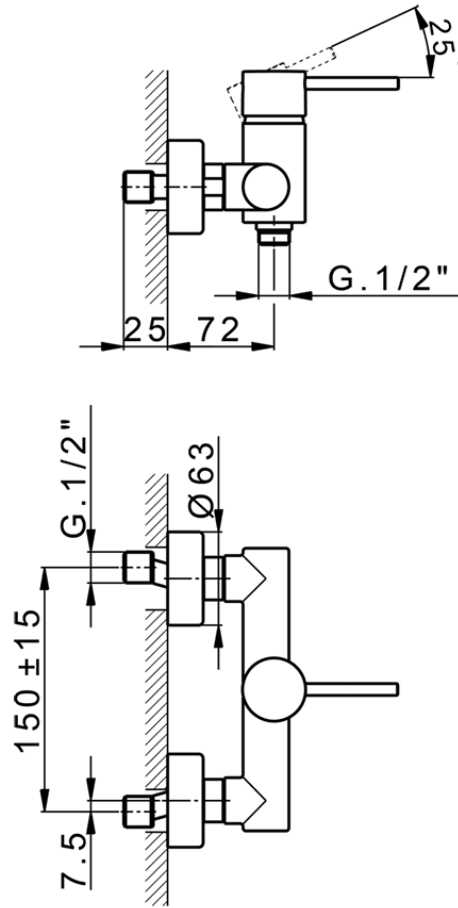

## Miscelatore monocomando doccia M32\_MT000440

MT000440

<https://huberitalia.com/miscelatore-monocomando-doccia-m32-mt000440>

2024-11-21