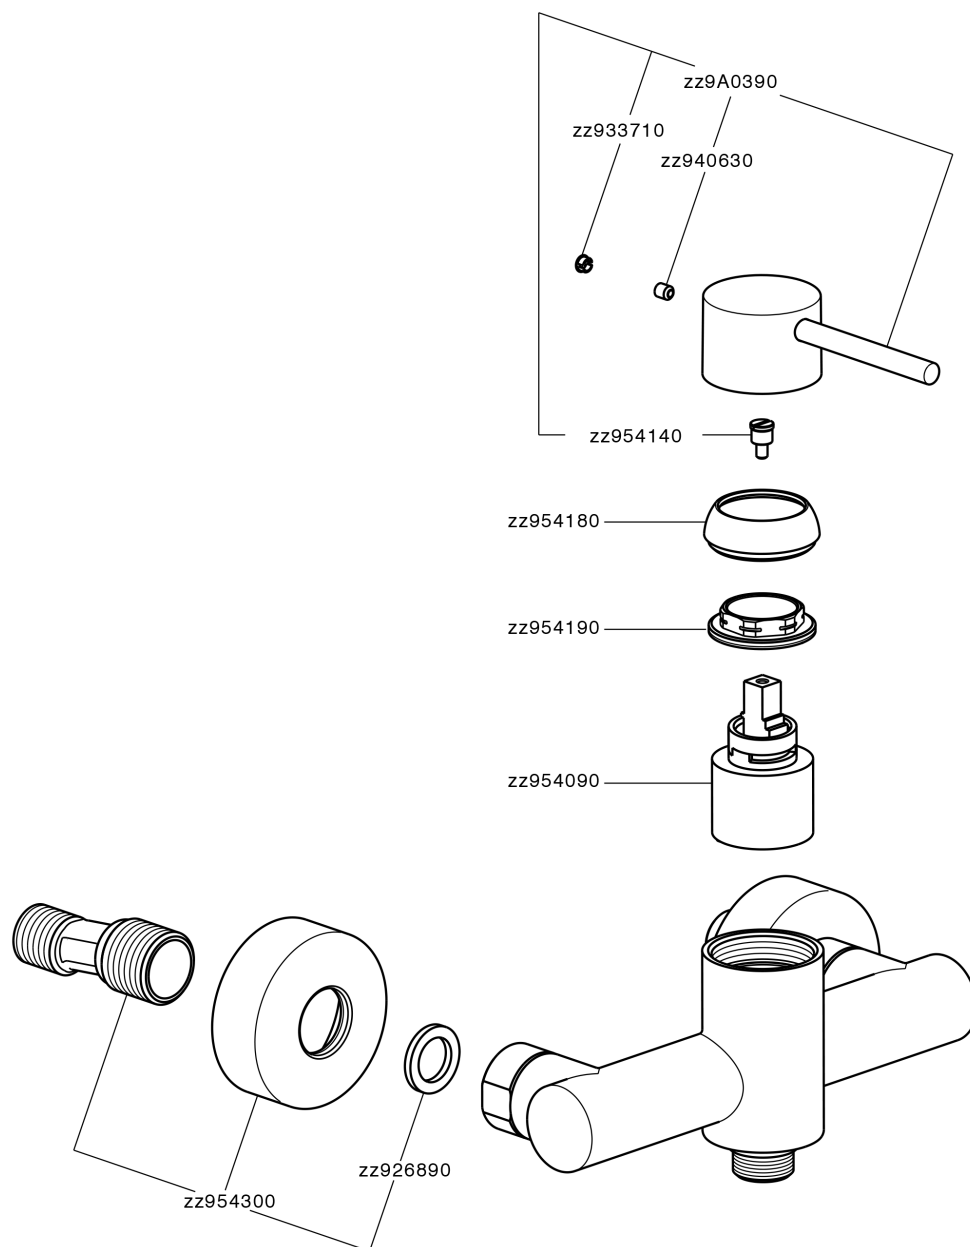

Miscelatore monocomando doccia M32_MT000440

MT000440

<https://huberitalia.com/miscelatore-monocomando-doccia-m32-mt000440>

2024-11-21