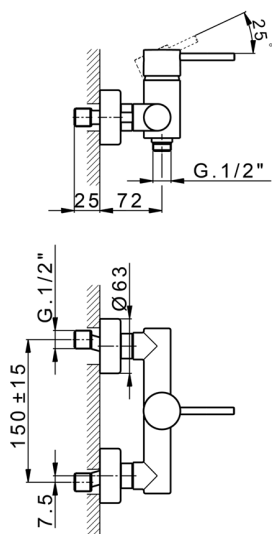

Miscelatore monocomando doccia M32_MT000440

MODELLO **MT000440**

Miscelatore monocomando doccia, senza completo doccia, attacco per flessibile 1/2" M

FINITURE DISPONIBILI

-  **21** 21 Cromo
-  **26** 26 Vecchio Rame
-  **2F** 2F Nichel Spazzolato
-  **2W** 2W Oro Spazzolato
-  **40** 40 Nero Opaco
-  **4Q** 4Q Bianco Opaco

CARATTERISTICHE

Ricambio Cartuccia **ZZ95409000**

Cartuccia Monocomando 35 mm

EcoStop

Con il Dispositivo EcoStop l'apertura dell'acqua avviene con un punto duro al 50% circa della portata. Un fermo a metà apertura, da vincere con una leggera forza solo e soltanto quando ci sia una reale necessità di richiesta d'acqua alla massima portata. Ciò permette di consumare fino al 50% in meno di acqua.