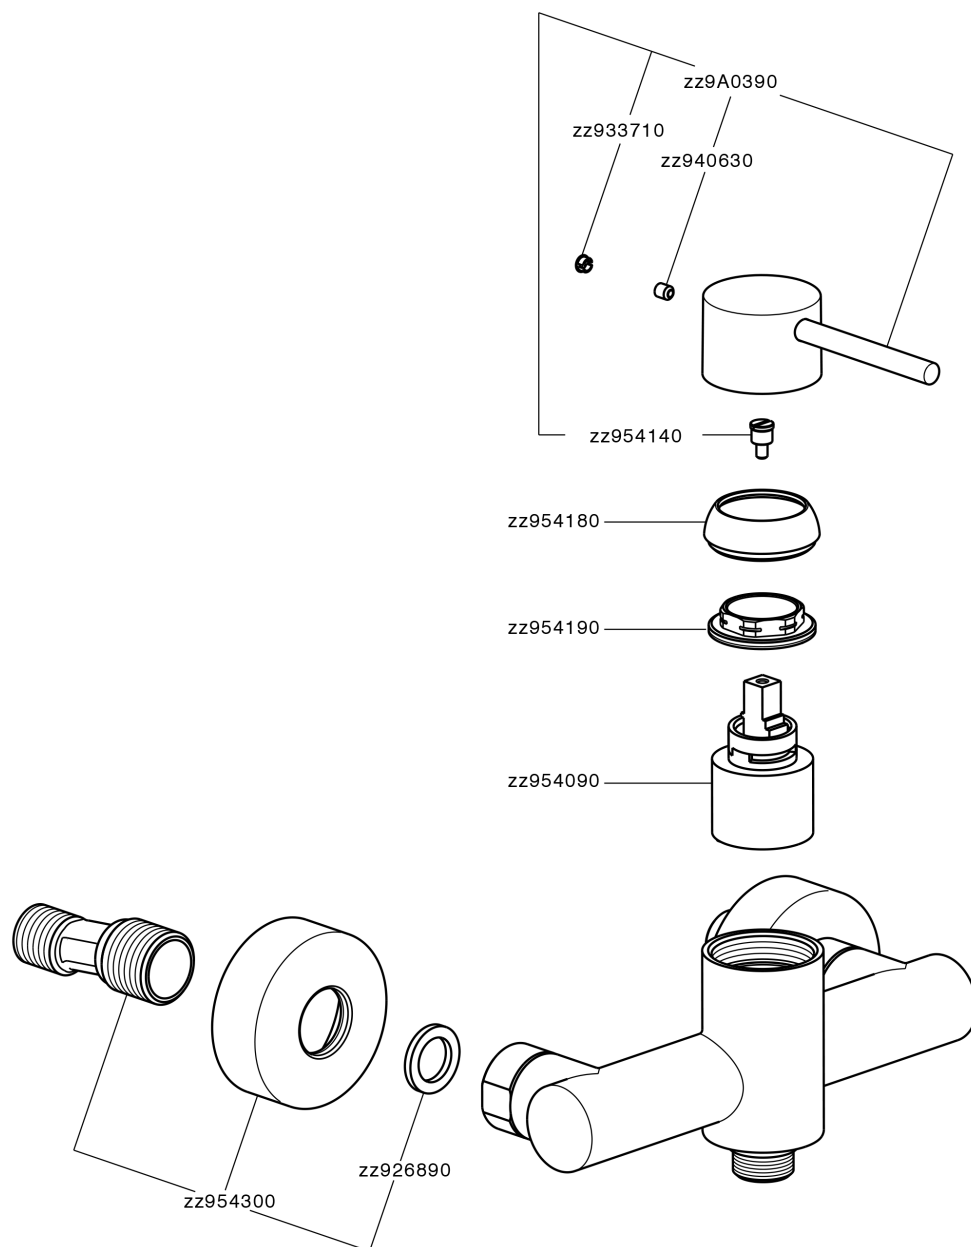

## Miscelatore monocomando doccia M32\_MT000440

MT000440

<https://huberitalia.com/miscelatore-monocomando-doccia-m32-mt000440>

2024-11-21