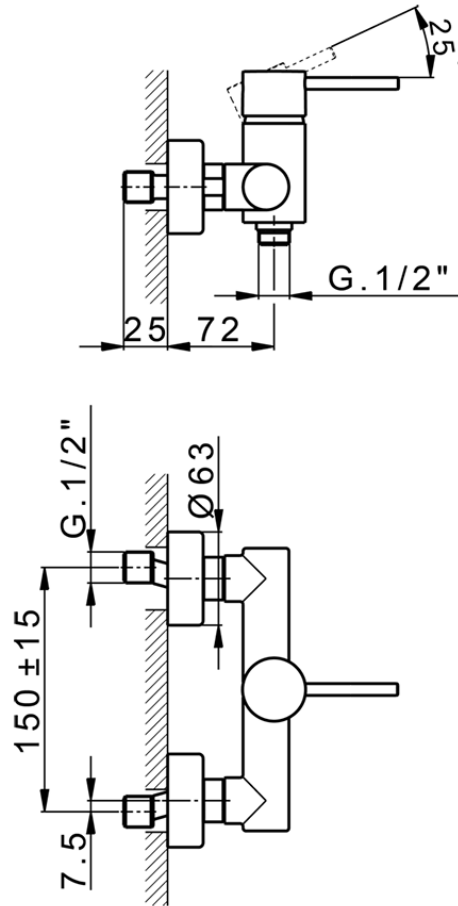

## Miscelatore monocomando doccia M32\_MT000440

MT000440

<https://huberitalia.com/miscelatore-monocomando-doccia-m32-mt000440>

2024-11-21