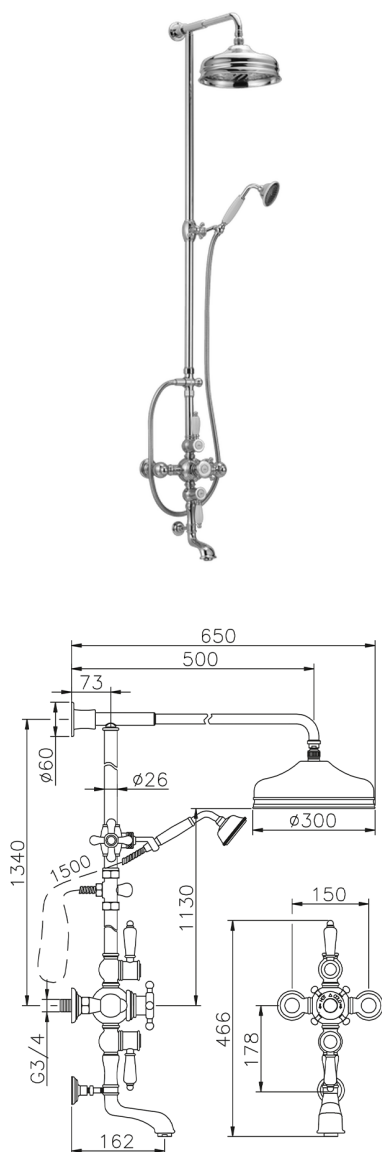

Colonna vasca termostatica 3 funzioni VICTORIAN_592.VN31H.

MODELLO **592.VN31H.**

Colonna vasca termostatica 3 funzioni,deviatore 2 uscite,colonna fissa,2 rubinetti d'arresto,supporto doccetta scorrevole,doccetta monogetto Classica D.78 mm in ottone,soffione tondo D.300 mm in Ottone,flex Ottone 150 cm

FINITURE DISPONIBILI

-  **AC** AC Nichel Satinato Spazzolato
-  **AG** AG Oro Antico
-  **BA** BA Vecchio Bronzo
-  **CR** CR Cromo
-  **2W** 2W Oro Spazzolato

CARATTERISTICHE

Ricambio Cartuccia **24.04A.PP**

Cartuccia Termostatica Plus P 8X20

Termostatico

Il Termostatico Huber è il tuo personale gestore dell'acqua che ti aiuta a gestire e controllare acqua ed energia senza sprechi.

2025-01-30