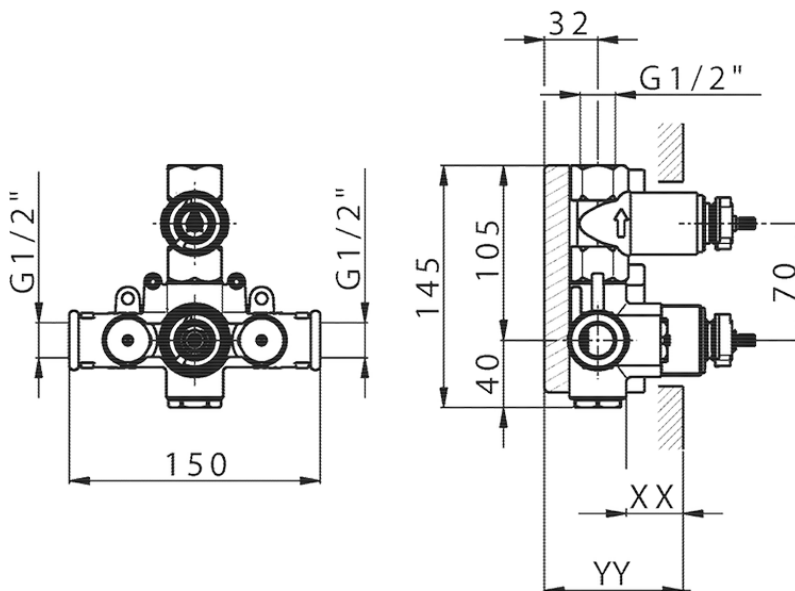

## Parte incasso termostatico doccia 1 uscita INCASSO\_ZB007300

Piastra/Plate/Plaque/Platte/Placa

2-3mm: XX 25-40 YY 76-91

10 mm: XX 16-31 YY 65-80

ZB007300

<https://huberitalia.com/parte-incasso-termostatico-doccia-1-uscita-incasso-zb007300>